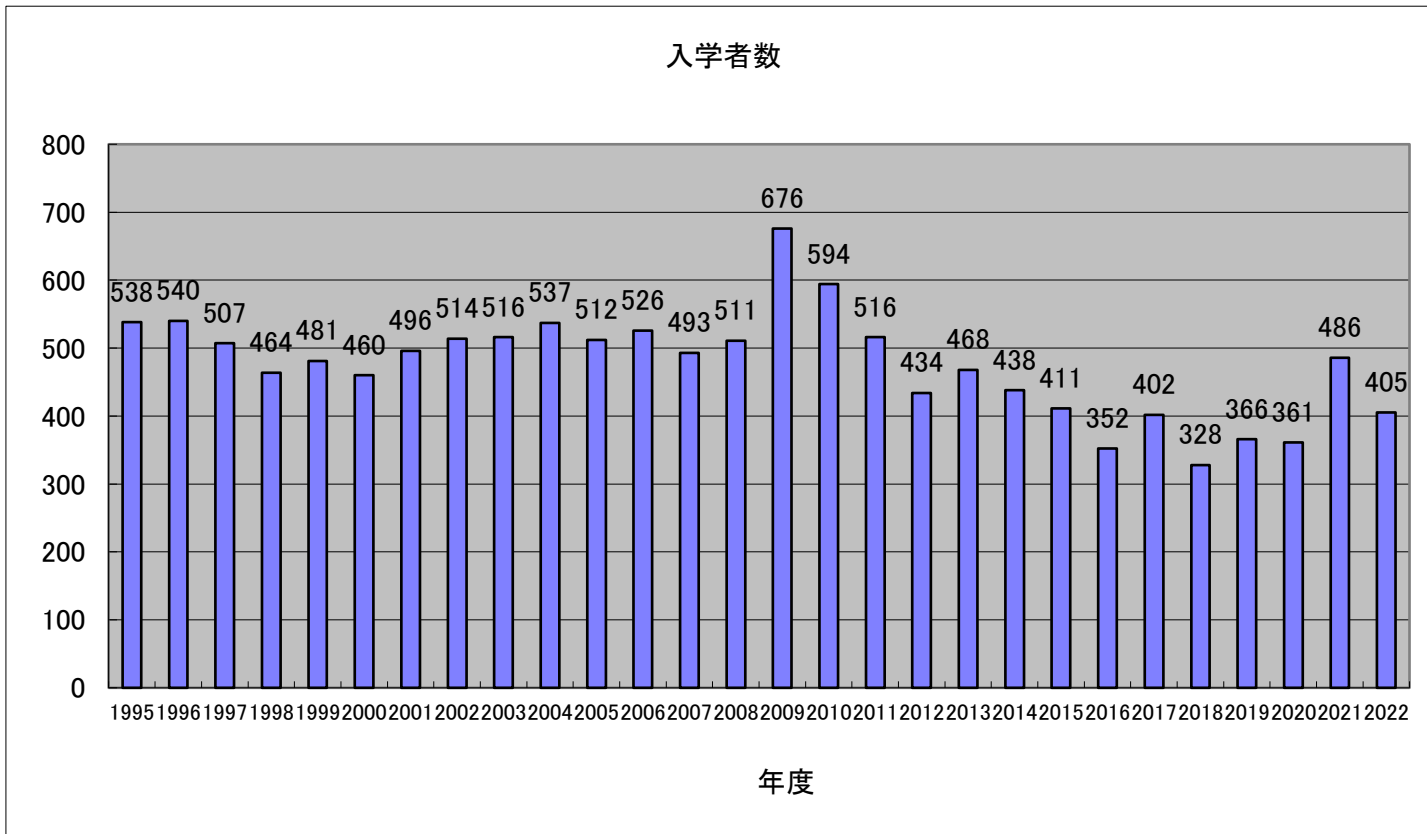

○入学者数推移(1995年度～2022年度)

* 入学者は、学部生(通学制・通信制)・学部編入生・大学院生(通学制・通信制)、別科