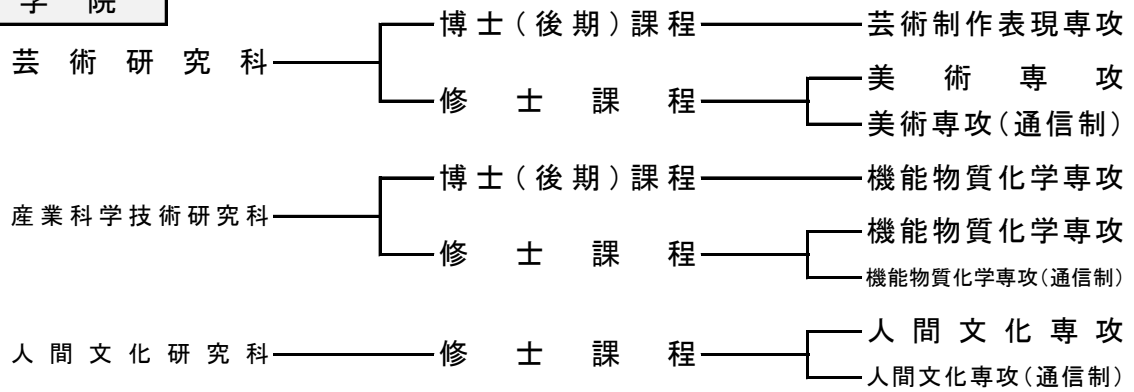

倉敷芸術科学大学組織表

大 学 院

学 部

別 科

留学生別科

教 学 機 構

研究・地域連携センター
 教育開発センター
 学生支援センター
 健康支援センター
 入試広報センター
 グローバルセンター

附 属 施 設