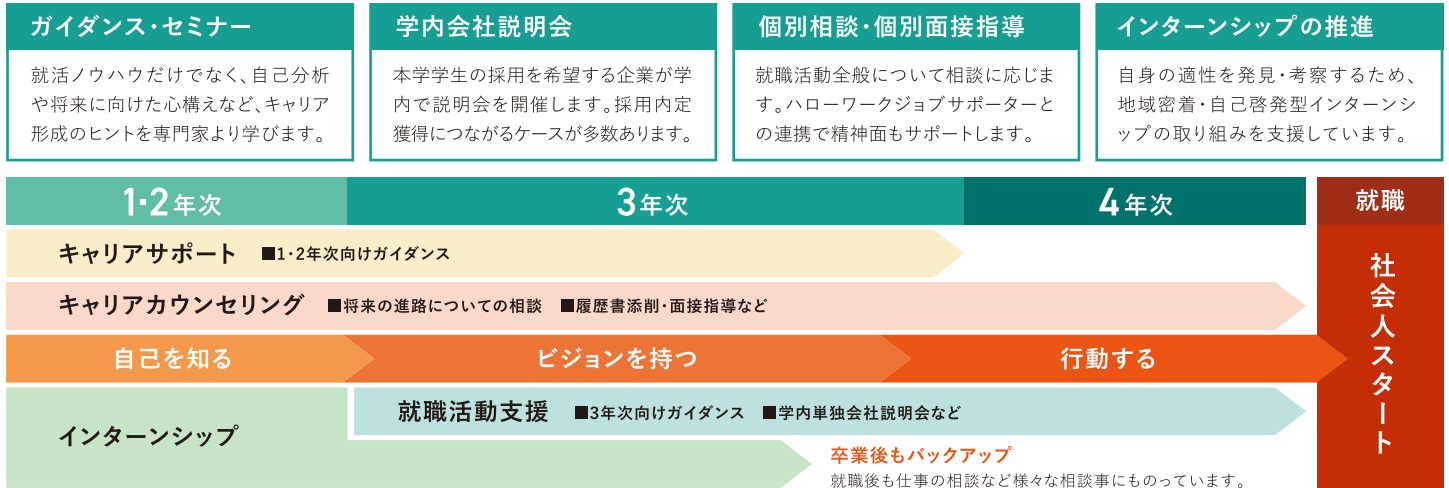

将来へ充実!

就職サポート

自分自身の未来を切り拓くには、まず「自分探し」から。充実した学生生活の中で自分の強みを見つけ、「なりたい自分」へ成長してためのキャリア形成を支援します。

目指せる資格例・2021年合格実績

高い合格率を誇るだけでなく、資格を活かしてどのように活躍できるのか現場に即した指導を通じて、将来像を描きながら学ぶことができます。

細胞検査士	臨床検査技師	臨床工学技士	認定動物看護師 (国家資格化決定)	オーストラリア政府 認定動物看護師	救急救命士
93.3%	98.0%	100%	85.2%	100%	80.0%
15名受験14名合格(全国平均39.9%)	51名受験50名合格(全国平均80.2%)	4名受験4名合格(全国平均84.2%)	27名受験23名合格(全国平均84.0%)	4名受験4名合格	10名受験8名合格(全国平均86.7%)

その他アスレティックトレーナー、防災士、学芸員、中学・高等学校教諭等、学科の学びに応じた様々な資格を目指すことができます。

住居が充実!

大学専用宿舎やアパート・マンション

一般のアパートは学生課で不動産業者を紹介しています。家賃40,000~50,000円が平均です。数が多いため、ここでは大学専用宿舎のみご紹介します。

大学専用宿舎	受入	間取り	インターネット	設備	家賃	共益費	水道代	食事
クリスタルマンション	女子専用	8畳	完備	防犯カメラ有・TVドアホン有・オール電化 エアコン・冷蔵庫・洗濯機・IHヒーター設置	48,000円	なし	2,500円	希望者は 朝夕食付 (別料金)
Kマンション	女子専用棟 男子専用棟	3K (16.5畳)	完備	照明・ガスコンロ・エアコン・洗濯機設置	40,000円	3,000円	3,000円