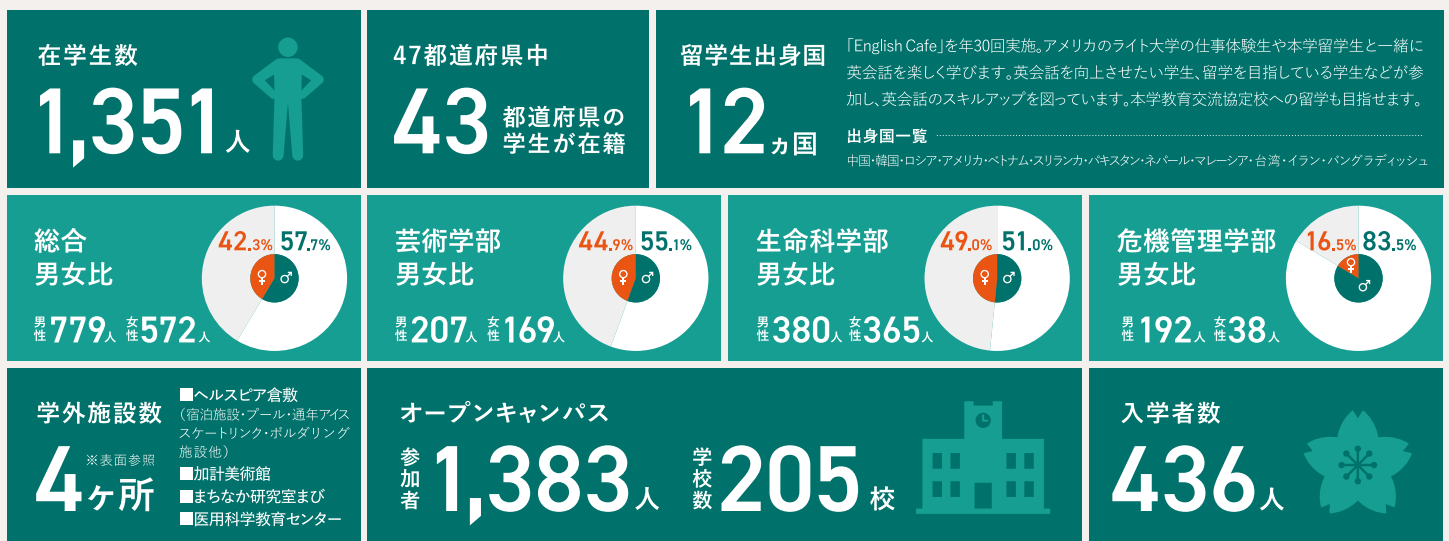

データで見る倉敷芸術科学大学

2021年4月現在

学校法人 加計学園

倉敷芸術科学大学

KURASHIKI UNIVERSITY OF SCIENCE AND THE ARTS

〒712-8505 岡山県倉敷市連島町西之浦2640番地

1995年開学

広報部[受験生ホットライン] 詳しい情報と資料請求はこちら

0120-001163

https://www.kusa.ac.jp/

公式WEBサイト