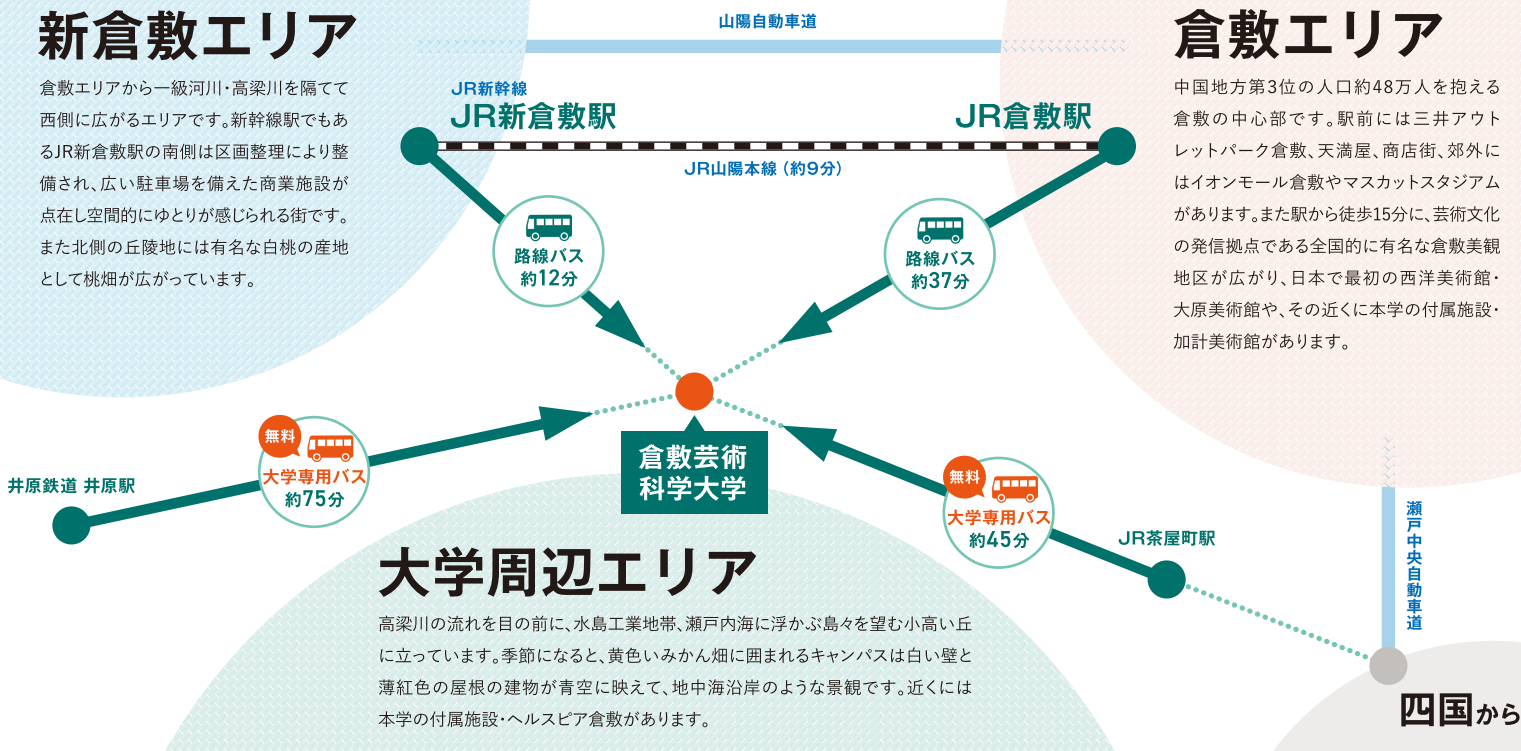

## 環境が充実!

一人暮らしはもちろん、倉敷地域以外の岡山県内各地をはじめ、近県からの自宅通学も可能な好アクセス環境です。  
中国地方第3位の人口を誇る倉敷市は様々な面で利便性が図られた中核市なので暮らしやすさは抜群です。

## 新倉敷エリア

倉敷エリアから一級河川・高梁川を隔てて西側に広がるエリアです。新幹線駅でもあるJR新倉敷駅の南側は区画整理により整備され、広い駐車場を備えた商業施設が点在し空間的にゆとりが感じられる街です。また北側の丘陵地には有名な白桃の産地として桃畑が広がっています。

## 倉敷エリア

中国地方第3位の人口約48万人を抱える倉敷の中心部です。駅前には三井アウトレットパーク倉敷、天満屋、商店街、郊外にはイオンモール倉敷やマスカットスタジアムがあります。また駅から徒歩15分に、芸術文化の発信拠点である全国的に有名な倉敷美観地区が広がり、日本で最初の西洋美術館・大原美術館や、その近くに本学の付属施設・加計美術館があります。