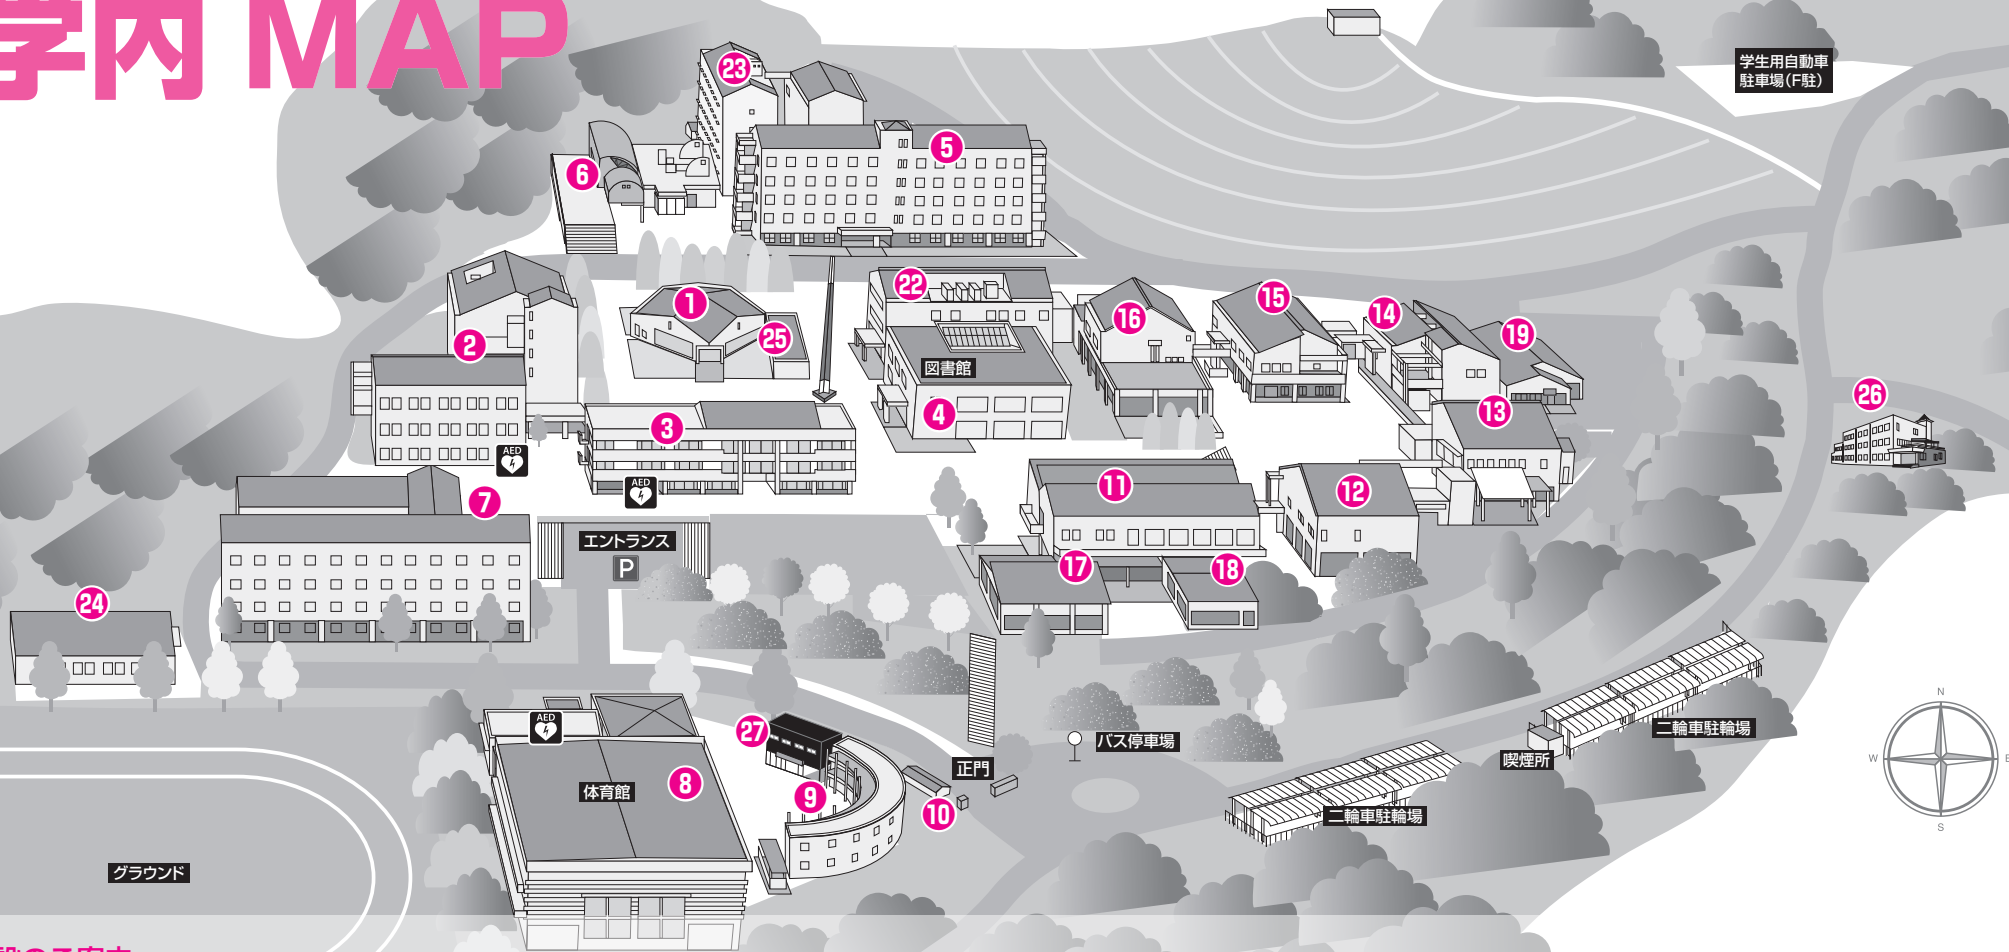

学内MAP

施設のご案内

- | | | | |
|--|--------------------------------------|---|---|
| 01号 講義棟
250名収容の階段教室 | 08号 体育館
アリーナ、格技場、トレーニングルーム | 15号 芸術学部
ガラス実習施設ほか | 23号 生命科学部
生命医科学科臨床検査研究所および細胞病理学センター |
| 02号 講義棟 | 09号 学生集会室
部室 | 16号 芸術学部
陶芸実習施設ほか | 24号 生命科学部
健康科学実習棟 |
| 03号 本館
健康支援センター・留学生別科講師室
大学事務局・三菱UFJ銀行ATM | 10号 守衛室 | 17号 芸術学部
造形・演習実習施設ほか | 25号 ラーニングcommons |
| 04号 図書館 アカデミックcommons | 11号 芸術学部
絵画実習施設ほか | 18号 芸術学部
学芸員実習施設ほか | 26号 |
| 05号 生命科学部・危機管理学部
生命科学科と危機管理学科の研究室および実習室 | 12号 芸術学部
メディア映像学科実習施設ほか | 19号 芸術学部
デザイン実習施設ほか | 27号 学生集会室 (20周年記念館)
部室・休憩室 |
| 06号 厚生会館
食堂、売店、ラーニングcommons | 13号 芸術学部
彫刻実習施設ほか | 22号 芸術学部・危機管理学部
メディア映像学科・危機管理学科実習施設ほか | |
| 07号 生命科学部
健康科学科、動物生命科学科の研究室
および実習室 | 14号 芸術学部
デザイン実習施設ほか | | |