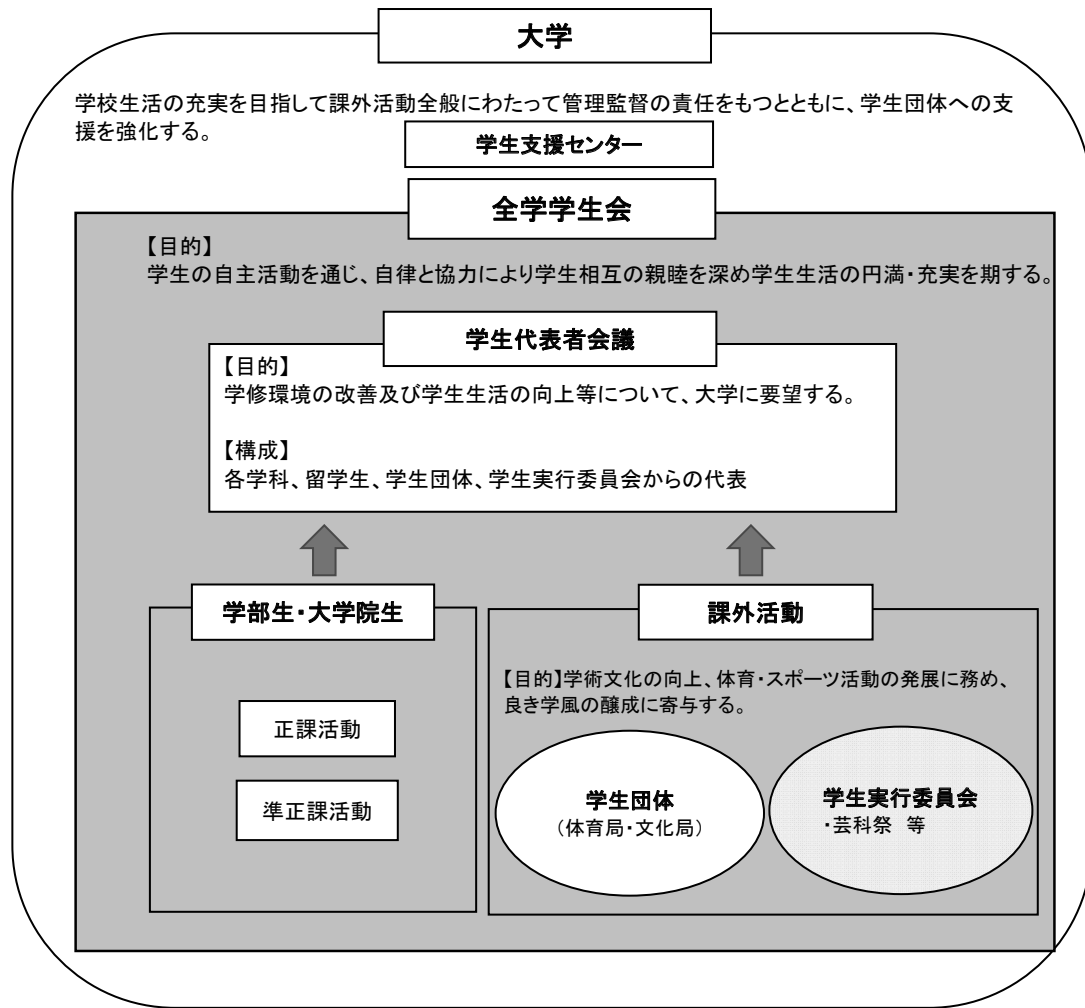

全学学生会組織

全学学生会年間行事予定

April 4月 入学宣誓式・オリエンテーション 霞祭	October 10月 大学祭 (芸科祭)
May 5月	November 11月 学生代表者会議 (2回目)
June 6月 総会 学生代表者会議 (1回目)	December 12月 クリスマスイルミネーション 冬季休業
July 7月 セタエコナイト	January 1月
August 8月 夏季休業	February 2月
September 9月 後期オリエンテーション	March 3月 学位記授与式 学生代表者会議 (3回目) 春季休業