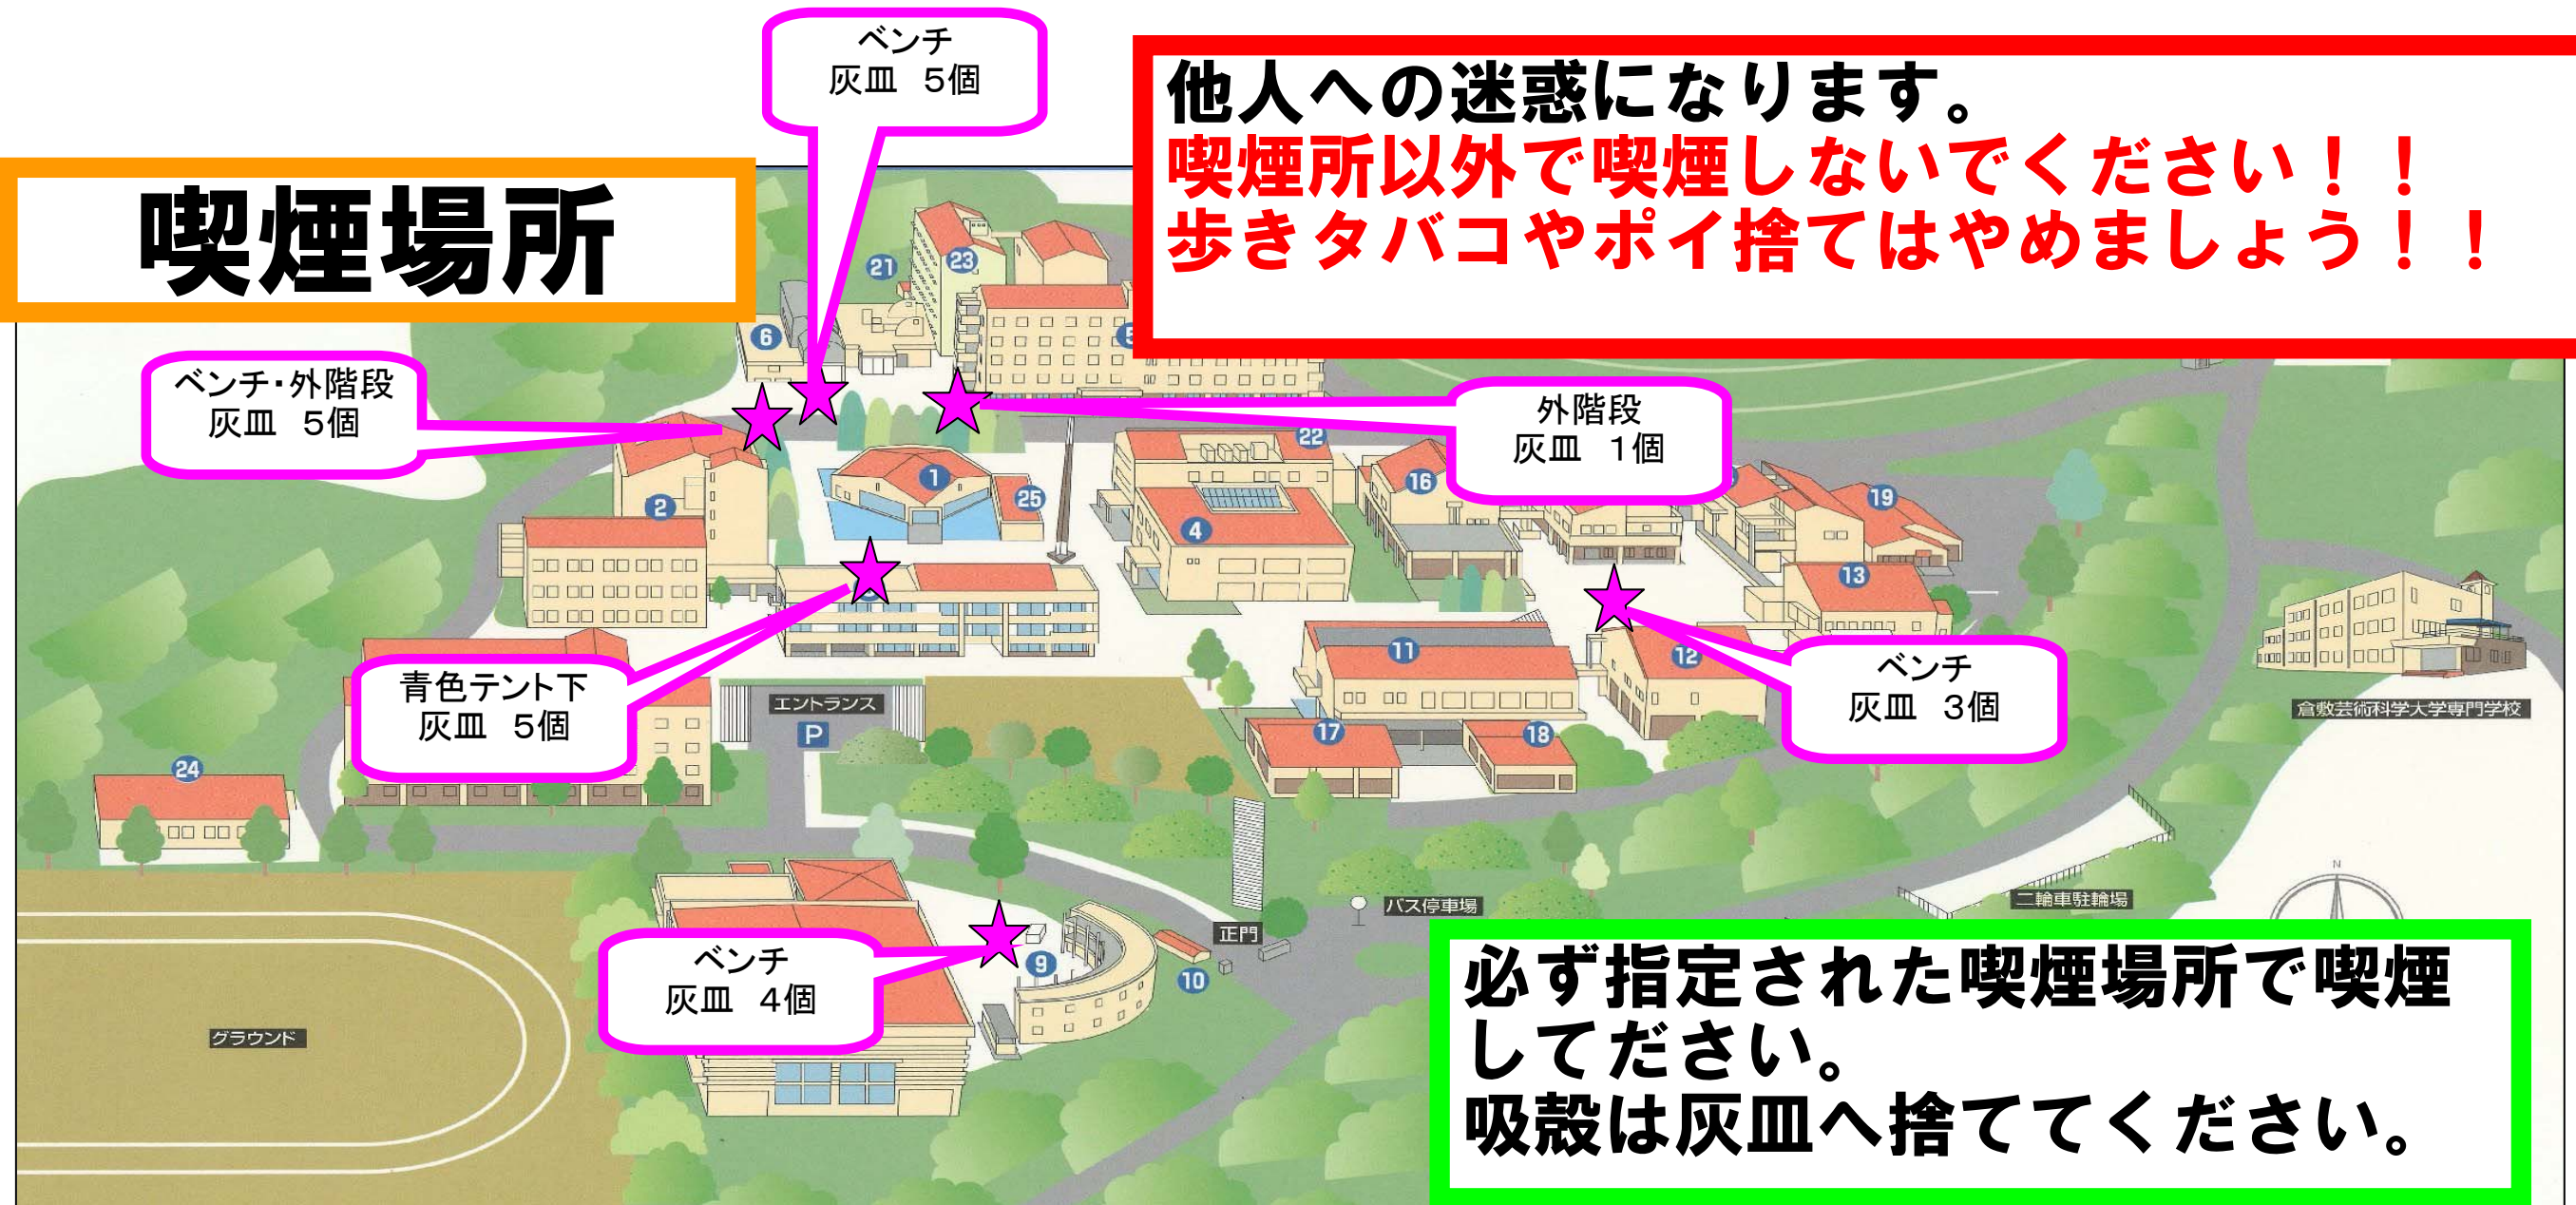

学内喫煙所 MAP

喫煙場所

他人への迷惑になります。
喫煙所以外で喫煙しないでください！！
歩きタバコやポイ捨てはやめましょう！！

必ず指定された喫煙場所で喫煙してください。
吸殻は灰皿へ捨ててください。

施設のご案内

- | | | | |
|--|---|---|---|
| <p>①1号 講義棟
250名収容の階段教室。</p> <p>②2号 講義棟
大小さまざまな講義室を配置。4つのネットワーク講義室も。</p> <p>③3号 本館
教務課、学生課、就職部など学生をサポートする事務棟。</p> <p>④4号 図書館
約7万冊の蔵書を有する図書館。AV機器も完備。</p> <p>⑤5号 産業科学技術学部・生命科学部
コンピュータ情報学科と生命科学科の実習棟。</p> <p>⑥6号 厚生会館
学生食堂、喫茶室、売店。</p> <p>⑦7号 産業科学技術学部・生命科学部・国際教養学部
起業学科・健康科学科・生命動物科学科・教養学科の研究室及び実習棟。</p> | <p>⑧8号 体育館
バスケットボールコートが2面取れるアリーナ、格技場、トレーニングルームを完備。</p> <p>⑨9号 学生集会室
部、同好会などの部室を配置。</p> <p>⑩10号 守衛室</p> <p>⑪11号 芸術学部
美術学科の絵画実習施設。</p> <p>⑫12号 芸術学部
映像・デザイン学科映像コースの実習施設。</p> <p>⑬13号 芸術学部
美術学科絵画、彫刻、環境造形の实習施設。</p> <p>⑭14号 芸術学部
工芸・デザイン学科染織コースの実習施設。</p> | <p>⑮15号 芸術学部
工芸・デザイン学科ガラス工芸コースの実習施設。</p> <p>⑯16号 芸術学部
工芸・デザイン学科陶芸コースの実習施設。</p> <p>⑰17号 芸術学部
美術学科の絵画実習施設。</p> <p>⑱18号 芸術学部
学芸員実習室ほか。</p> <p>⑲19号 芸術学部
工芸・デザイン学科ほか。</p> <p>⑳20号 警備室</p> <p>㉑21号 管理入室</p> | <p>㉒22号 芸術学部
映像・デザイン学科実習施設。</p> <p>㉓23号 生命科学部
臨床検査棟および細胞病理学センター。</p> <p>㉔24号 生命科学部
健康科学科のフィットネス測定などの実習棟。</p> <p>㉕25号 学生控室
学生の休憩室。</p> |
|--|---|---|---|

大学キャンパス内の環境美化にご協力お願いいたします。
学生課