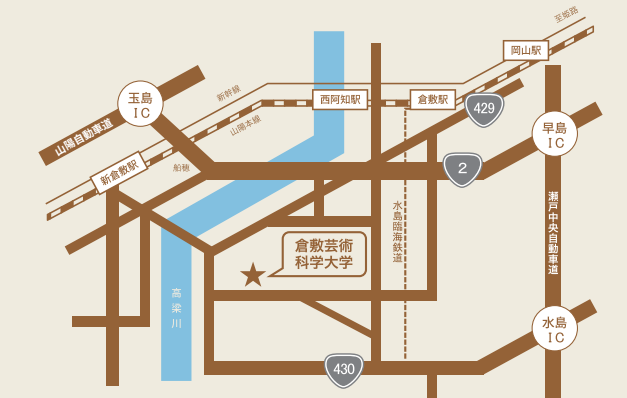

◎ Campus Map 校内マップ

イベント会場	
<input type="checkbox"/> 受付	25号館
<input type="checkbox"/> 学科相談コーナー	2号館
<input type="checkbox"/> 入試相談コーナー	25号館
<input type="checkbox"/> 学生生活相談コーナー	25号館
<input type="checkbox"/> 就職相談コーナー	25号館
<input type="checkbox"/> なんでも相談コーナー	25号館
<input type="checkbox"/> 入試対策講座	2号館
<input type="checkbox"/> 保護者対象説明会	2号館
<input type="checkbox"/> 講演会	1号館
<input type="checkbox"/> 学科体験イベント	各施設
<input type="checkbox"/> 学食無料体験	6号館(厚生会館)
<input type="checkbox"/> キャンパスツアー	25号館

ACCESS Map

アクセス所要時間

学校法人 加計学園
倉敷芸術科学大学
 KURASHIKI UNIVERSITY OF SCIENCE AND THE ARTS

〒712-8505 岡山県倉敷市連島町西之浦 2640 番地

<http://www.kusa.ac.jp>

0120-001163

倉敷芸術科学大学
 入試広報部
 (平日9:00~17:00)

倉敷芸術科学大学だから
 出来ることがある

Open Campus 2010

— 行こう、未来の自分探しに —

2010
7.31 / 8.1
 10:00 → 16:00
 【受付】10:00から

7.31/8.1のみ有効

送迎バス

無料チケット

無料送迎バス時刻表			
新倉敷駅 発	倉敷芸術科学大学 発		
9:15	9:30	14:30	15:00
9:40	10:20	15:30	16:15
10:40	11:18	16:30	17:00
12:00			

Open Campus の 歩き方 見本

オープンキャンパスでは学内のあちこちでイベントがたくさん行われています。時間を有効に使い、希望に添った体験プランを立てることをおすすめします!

いろいろ体験型

じっくり体験型

分からないこと、知りたいことを直接質問できるチャンス!

新倉敷駅からの送迎バス

JR山陽本線・山陽新幹線
「新倉敷駅」下車 南口①番のりば