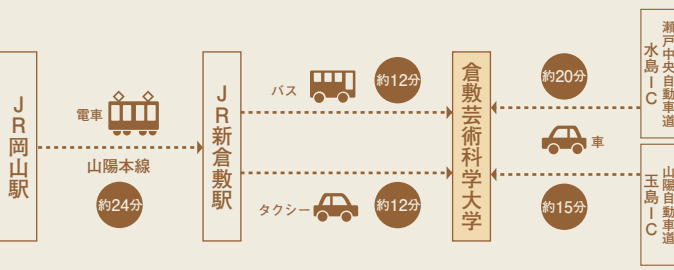

アクセス所要時間

学校法人 加計学園
倉敷芸術科学大学
KURASHIKI UNIVERSITY OF SCIENCE AND THE ARTS

〒712-8505 岡山県倉敷市連島町西之浦 2640 番地

<http://www.kusa.ac.jp>

0120-001163

倉敷芸術科学大学
入試広報部
(平日9:00~17:00)