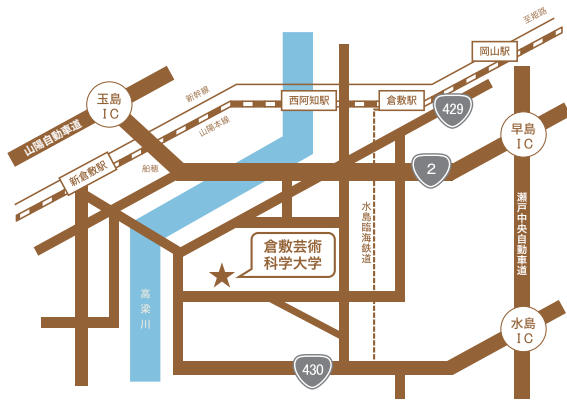

ACCESS Map

アクセス所要時間

両備バス時刻表

新倉敷駅・倉敷芸術科学大学線 8月7日(土)

新倉敷駅発	倉敷芸科大学着	倉敷芸科大学発	新倉敷駅着
8:30	8:42	10:50	11:02
10:30	10:42	12:45	12:57
11:24	11:36	14:50	15:02
13:31	13:43	16:35	16:47
14:18	14:30	17:15	17:27
16:19	16:31	18:15	18:27

倉敷駅・倉敷芸術科学大学線 8月7日(土)

倉敷駅発	倉敷芸科大学着	倉敷芸科大学発	倉敷駅着
8:00	8:26	8:37	9:03
8:15	8:41	12:40	13:06
12:00	12:26	17:20	17:49
		19:20	19:46

NHK ミニミニ映像大賞 ワークショップ会場

倉敷芸術科学大学 1号館

8/7 (土)

13:00~13:30 受付&開場

13:30~14:00 地上・BS デジタル放送説明会