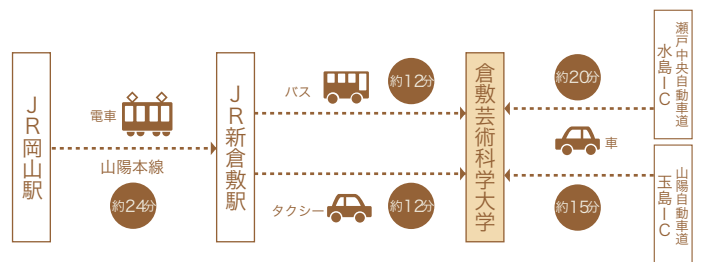

ACCESS Map

アクセス所要時間

両備バス時刻表

新倉敷駅・倉敷芸術科学大学線 8月7日(土)

新倉敷駅発	倉敷芸科大学着	倉敷芸科大学発	新倉敷駅着
8:30	8:42	10:50	11:02
10:30	10:42	12:45	12:57
11:24	11:36	14:50	15:02
13:31	13:43	16:35	16:47
14:18	14:30	17:15	17:27
16:19	16:31	18:15	18:27

倉敷駅・倉敷芸術科学大学線 8月7日(土)

倉敷駅発	倉敷芸科大学着	倉敷芸科大学発	倉敷駅着
8:00	8:26	8:37	9:03
8:15	8:41	12:40	13:06
12:00	12:26	17:20	17:49
		19:20	19:46

NHK ミニミニ映像大賞 ワークショップ会場

倉敷芸術科学大学 1号館

8/7 (土)

13:00~13:30 受付&開場

13:30~14:00 地上・BS デジタル放送説明会