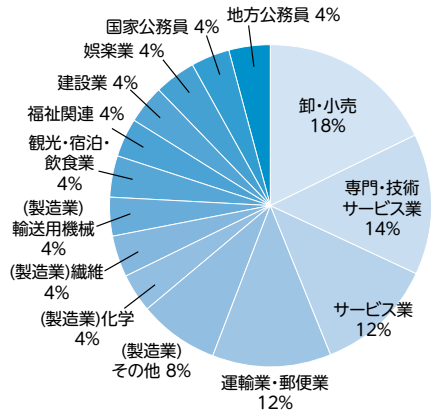

3名受験 3名合格
2021年 100%

全国で本学のみ。Certificate IV in Veterinary Nursing (オーストラリアの動物看護師国家資格)は動物看護の先進国オーストラリアをはじめとするイギリス連邦などの国々で働くことができる資格。専門性が高い海外で、獣医師から様々な役割を任せられるパートナーとして、多種多様な動物の医療に携わることができる。

救急救命士

健康科学科

100%

15名受験 15名合格
(全国平均 91.3%)
2021年 80.0%

医学的知識や救急医療制度、傷病者に措置をおこなうための高度な知識と技術が必要。多くの救急救命士は、同時に公務員(消防士)をめざすため公務員試験に合格する必要があり、学科独自の公務員試験対策講座を組んでいる。※救急救命士コース限定

2022年3月

就職状況・実績

内定率 **98%** (算式: $\frac{\text{就職者}}{\text{就職希望者}}$)

業種別就職先

芸術学部

生命科学部

危機管理学部

地域別就職先

公務員採用実績

学科別就職状況 (過去5年間実績)

デザイン芸術学科