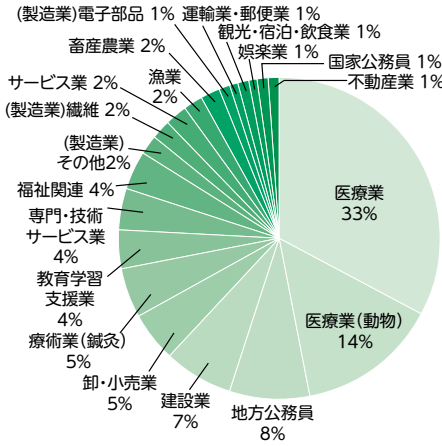

動物看護師統一認定試験 動物生命科学科

100%

29名受験 29名合格
(全国平均 89.9%)
2021年 85.2%

愛玩動物看護師法制定により国家資格に。獣医師をサポートする高度な知識や技術、飼い主とのコミュニケーション能力が求められるのが愛玩動物看護師。学内にある「教育動物病院」での実習によって専門的なスキルを磨き、国家資格の取得をめざす。

オーストラリア政府認定動物看護師 動物生命科学科

100%

3名受験 3名合格
2021年 100%

全国で本学のみ。Certificate IV in Veterinary Nursing (オーストラリアの動物看護師国家資格)は動物看護の先進国オーストラリアをはじめとするイギリス連邦などの国々で働くことができる資格。専門性が高い海外で、獣医師から様々な役割を任せられるパートナーとして、多種多様な動物の医療に携わることができる。

救急救命士

健康科学科

100%

15名受験 15名合格
(全国平均 91.3%)
2021年 80.0%

医学的知識や救急医療制度、傷病者に措置をおこなうための高度な知識と技術が必要。多くの救急救命士は、同時に公務員(消防士)をめざすため公務員試験に合格する必要があり、学科独自の公務員試験対策講座を組んでいる。※救急救命士コース限定

2022年3月

就職状況・実績

内定率 **98%** (算式: $\frac{\text{就職者}}{\text{就職希望者}}$)

業種別就職先

芸術学部

生命科学部

危機管理学部

地域別就職先

公務員採用実績

学科別就職状況 (過去5年間実績)

デザイン芸術学科