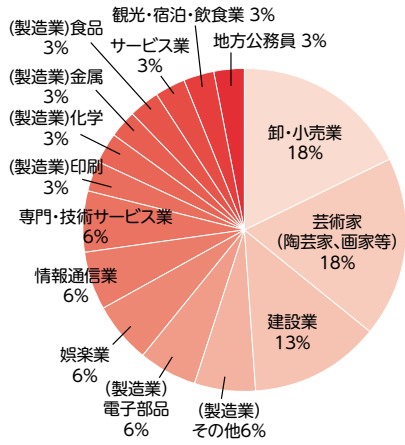

動物看護師統一認定試験 動物生命科学科

100%

29名受験 29名合格
(全国平均 89.9%)
2021年 85.2%

愛玩動物看護師法制定により国家資格に。獣医師をサポートする高度な知識や技術、飼い主とのコミュニケーション能力が求められるのが愛玩動物看護師。学内にある「教育動物病院」での実習によって専門的なスキルを磨き、国家資格の取得をめざす。

オーストラリア政府認定動物看護師 動物生命科学科

100%

3名受験 3名合格
2021年 100%

全国で本学のみ。Certificate IV in Veterinary Nursing (オーストラリアの動物看護師国家資格)は動物看護の先進国オーストラリアをはじめとするイギリス連邦などの国々で働くことができる資格。専門性が高い海外で、獣医師から様々な役割を任せられるパートナーとして、多種多様な動物の医療に携わることができる。

救急救命士

健康科学科

100%

15名受験 15名合格
(全国平均 91.3%)
2021年 80.0%

医学的知識や救急医療制度、傷病者に措置をおこなうための高度な知識と技術が必要。多くの救急救命士は、同時に公務員(消防士)をめざすため公務員試験に合格する必要があり、学科独自の公務員試験対策講座を組んでいる。※救急救命士コース限定

2022年3月

就職状況・実績

内定率 **98%** (算式: $\frac{\text{就職者}}{\text{就職希望者}}$)

業種別就職先

芸術学部

生命科学部

危機管理学部

地域別就職先

公務員採用実績

学科別就職状況 (過去5年間実績)

デザイン芸術学科