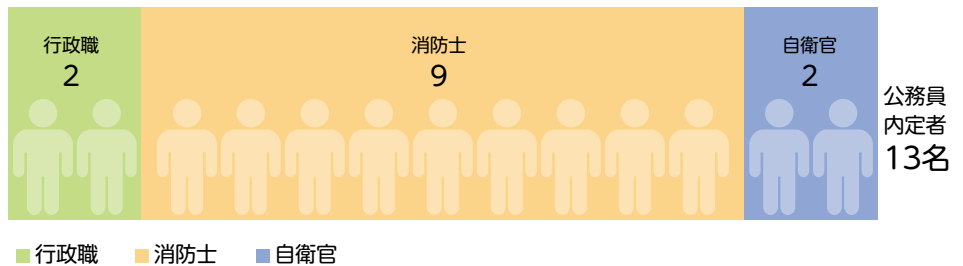

業種別就職先

芸術学部

生命科学部

危機管理学部

地域別就職先

公務員採用実績

学科別就職状況 (過去5年間実績)

デザイン芸術学科