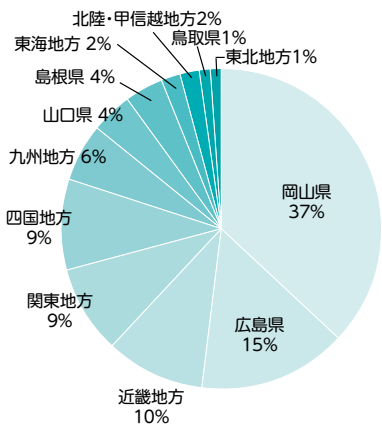

3名受験 3名合格
2021年 100%

全国で本学のみ。Certificate IV in Veterinary Nursing (オーストラリアの動物看護師国家資格)は動物看護の先進国オーストラリアをはじめとするイギリス連邦などの国々で働くことができる資格。専門性が高い海外で、獣医師から様々な役割を任せられるパートナーとして、多種多様な動物の医療に携わることができる。

救急救命士

健康科学科

100%

15名受験 15名合格
(全国平均 91.3%)
2021年 80.0%

医学的知識や救急医療制度、傷病者に措置をおこなうための高度な知識と技術が必要。多くの救急救命士は、同時に公務員(消防士)をめざすため公務員試験に合格する必要があり、学科独自の公務員試験対策講座を組んでいる。※救急救命士コース限定

2022年3月

就職状況・実績

内定率 **98%** (算式: $\frac{\text{就職者}}{\text{就職希望者}}$)

業種別就職先

芸術学部

生命科学部

危機管理学部

地域別就職先

公務員採用実績

学科別就職状況 (過去5年間実績)

デザイン芸術学科