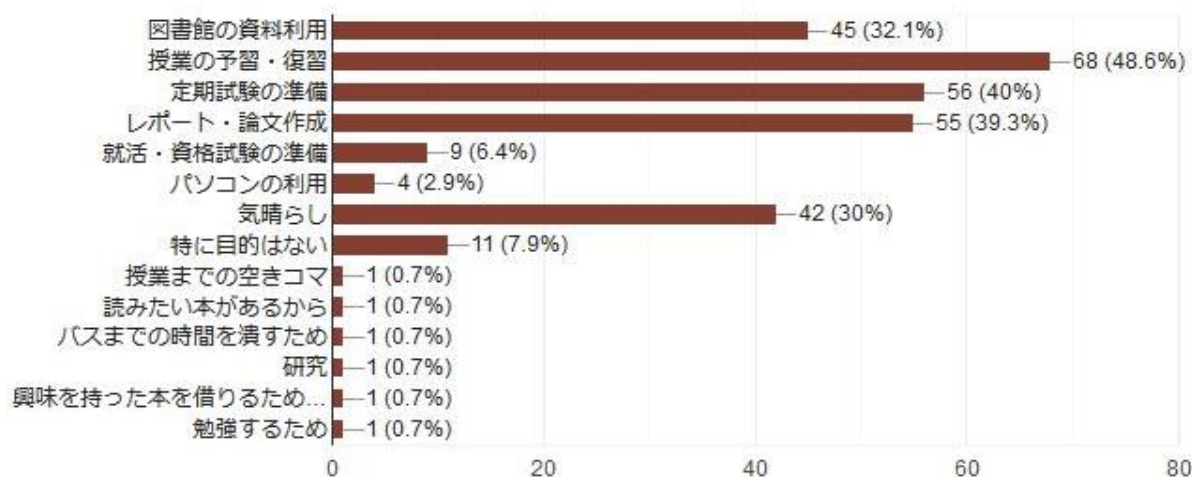

## 2. あなたの学年を教えてください。（該当しない場合は未入力）

124 件の回答

## 3. あなたは図書館をどのくらい利用しますか。

137 件の回答

4. 「月に1～2回くらい」「試験期のみ」と答えた人に質問します。  
その理由は何ですか。（複数回答可）

55件の回答

5. あなたが図書館を利用する目的は何ですか。（複数回答可）

140件の回答