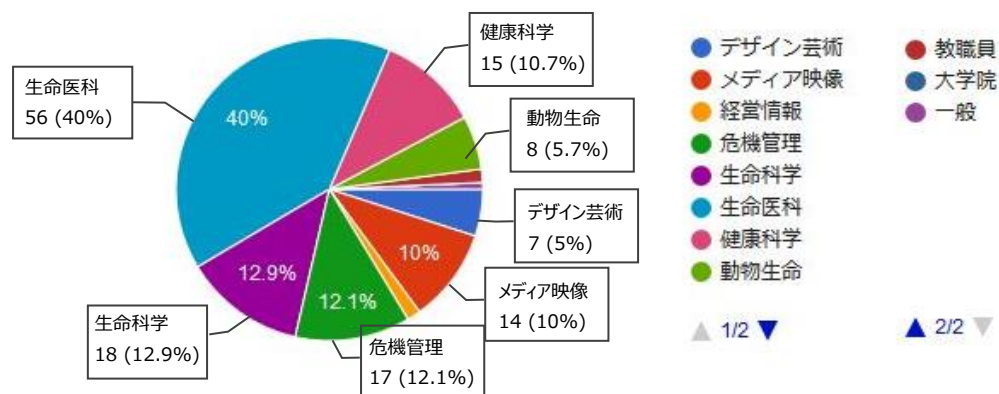

# 倉敷芸術科学大学図書館 開館に関するアンケート 2019

あなたのことについてお聞かせ下さい。

## 1. あなたの所属を教えてください。

140 件の回答