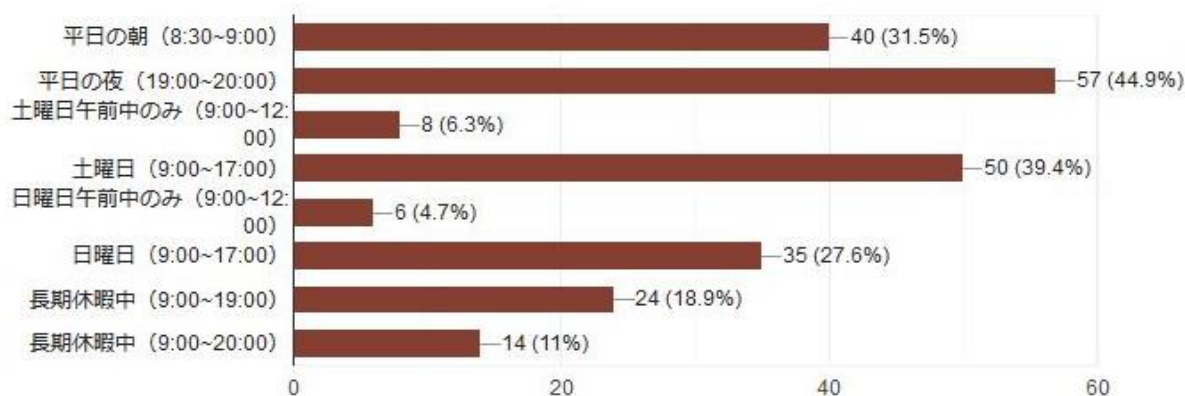

図書館の開館時間についてお聞かせください。

6. 平日の通常開館時間（9:00~19:00）以外に利用したい時間帯はどれですか。（複数回答可）

127 件の回答

ラーニングcommons（25号館）について

7. あなたがラーニングcommonsを利用する目的は何ですか。（複数回答可）

129 件の回答