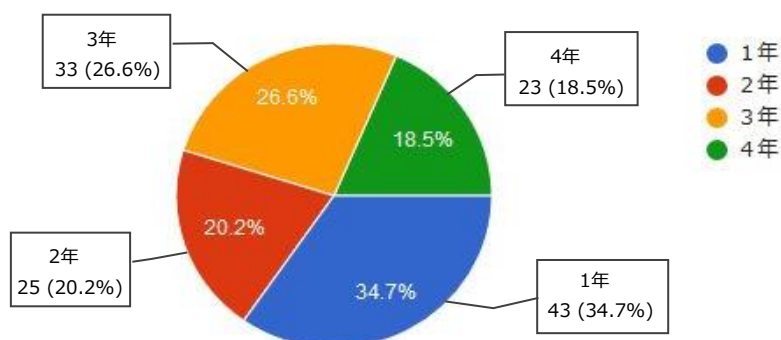

2. あなたの学年を教えてください。（該当しない場合は未入力）

124 件の回答