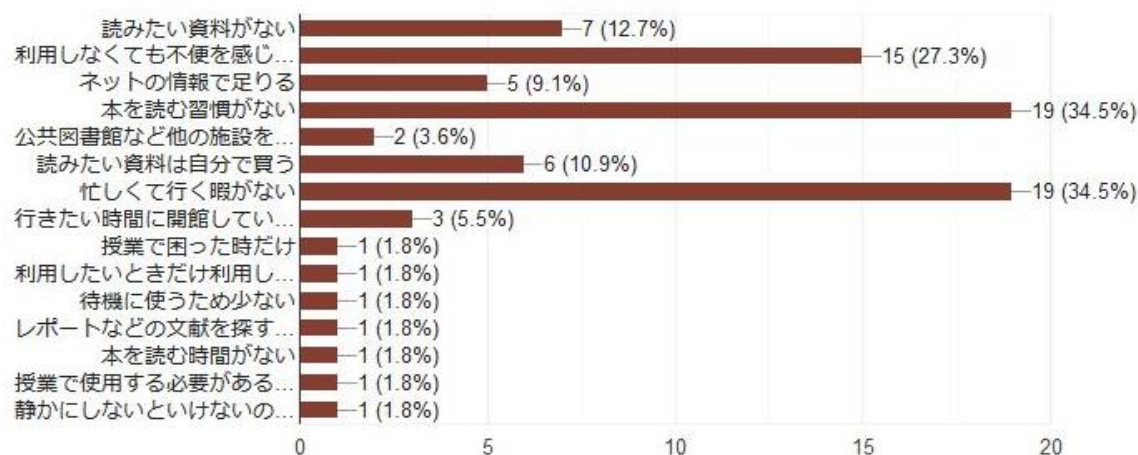

## 1. あなたの所属を教えてください。

140 件の回答

## 2. あなたの学年を教えてください。（該当しない場合は未入力）

124 件の回答

## 3. あなたは図書館をどのくらい利用しますか。

137 件の回答

4. 「月に1～2回くらい」「試験期のみ」と答えた人に質問します。  
その理由は何ですか。（複数回答可）

55件の回答

5. あなたが図書館を利用する目的は何ですか。（複数回答可）

140件の回答