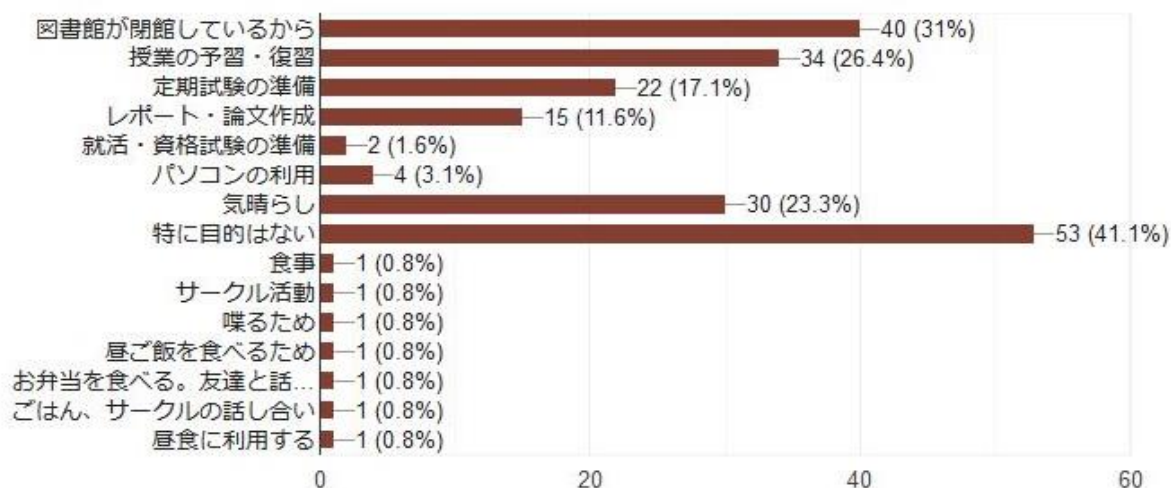

8. あなたが図書館とラーニングcommons（25号館）を使い分けているその違いは何ですか。ご自由にお書きください。

76 件の回答

※別紙あり