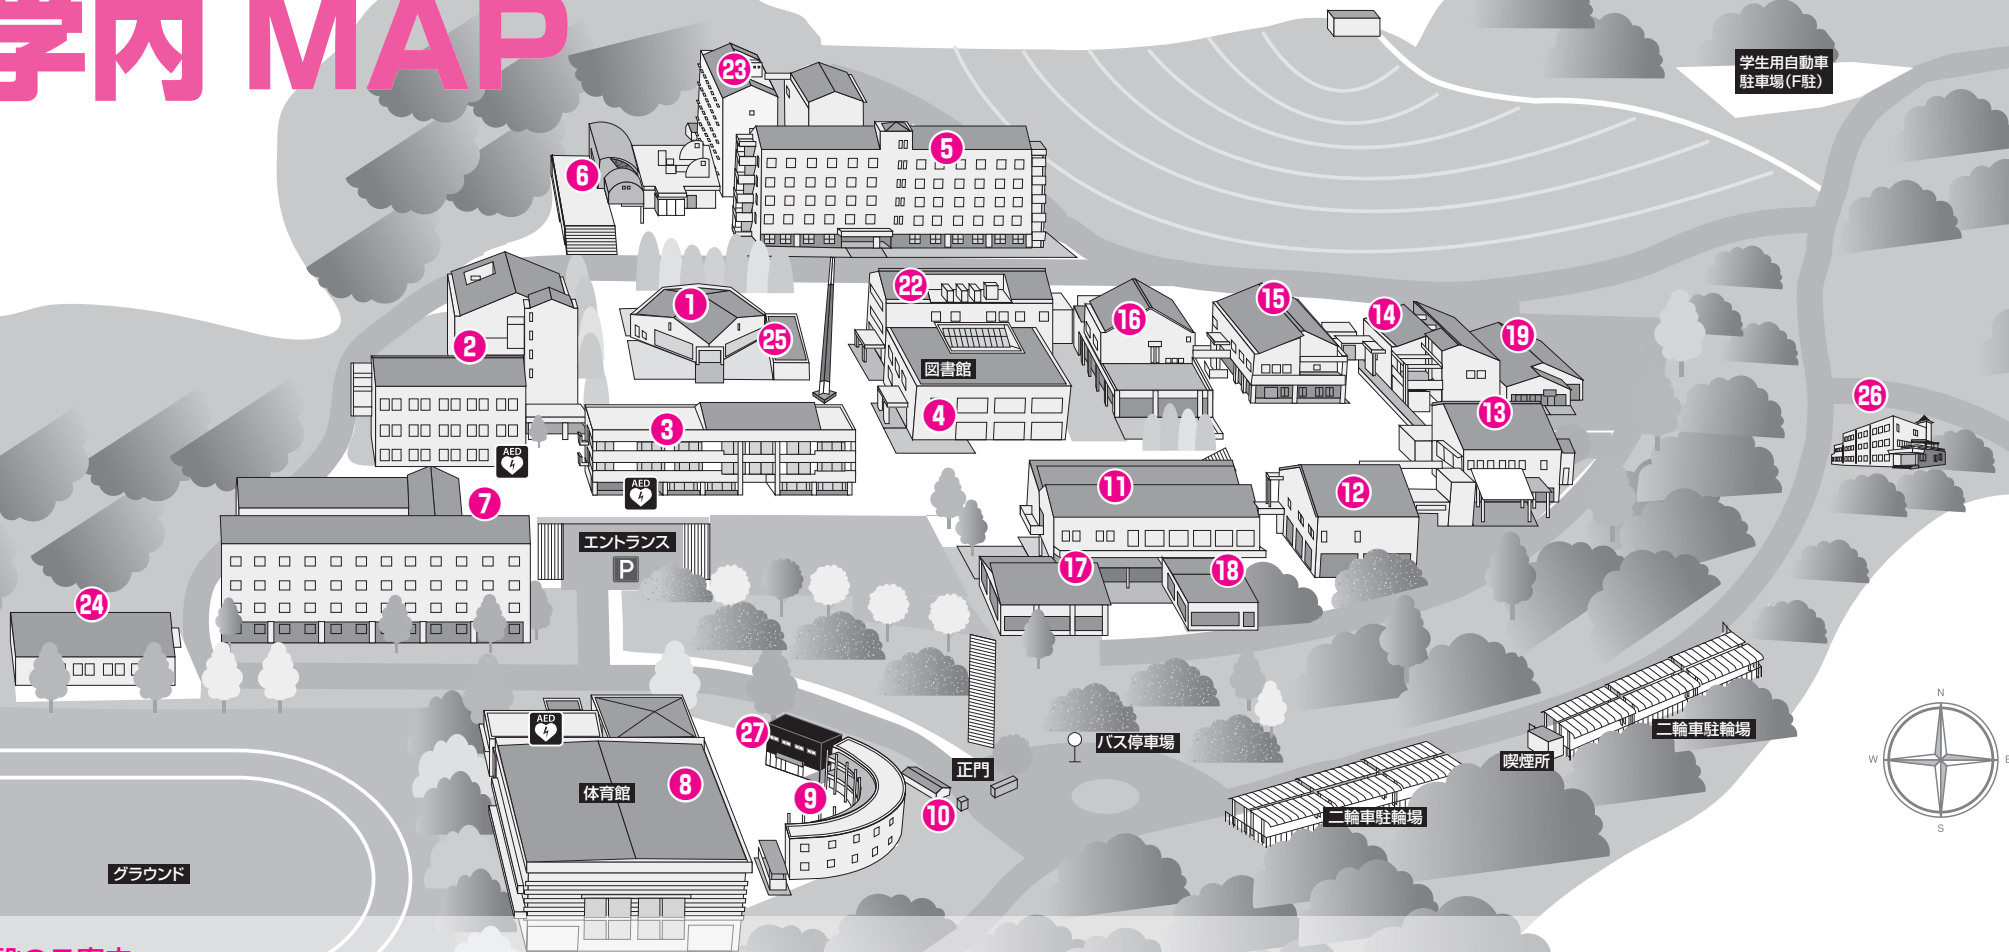

学内MAP

施設のご案内

- | | | | |
|---|---|--|--|
| <p>01号 講義棟
250名収容の階段教室</p> <p>02号 講義棟</p> <p>03号 本館
健康支援センター・グローバルセンター
留学生別科講師室・大学事務局・三菱UFJ銀行ATM</p> <p>04号 図書館</p> <p>05号 生命科学部・危機管理学部
生命科学科と危機管理学科の研究室および実習室</p> <p>06号 厚生会館
食堂、売店</p> <p>07号 生命科学部
健康科学科、動物生命科学科の研究室
および実習室</p> | <p>08号 体育館
アリーナ、格技場、トレーニングルーム</p> <p>09号 学生集会室
部室</p> <p>10号 守衛室</p> <p>11号 芸術学部
絵画実習施設ほか</p> <p>12号 芸術学部
メディア映像学科実習施設ほか</p> <p>13号 芸術学部
彫刻実習施設ほか</p> <p>14号 芸術学部
デザイン実習施設ほか</p> | <p>15号 芸術学部
ガラス実習施設ほか</p> <p>16号 芸術学部
陶芸実習施設ほか</p> <p>17号 芸術学部
造形・演習実習施設ほか</p> <p>18号 芸術学部
学芸員実習施設ほか</p> <p>19号 芸術学部
デザイン実習施設ほか</p> <p>22号 芸術学部・危機管理学部
メディア映像学科・危機管理学科実習施設ほか</p> | <p>23号 生命科学部
生命医科学科臨床検査研究所および
細胞病理学センター</p> <p>24号 生命科学部
健康科学実習棟</p> <p>25号 ラーニングcommons</p> <p>26号</p> <p>27号 学生集会室 (20周年記念館)
部室・休憩室</p> |
|---|---|--|--|