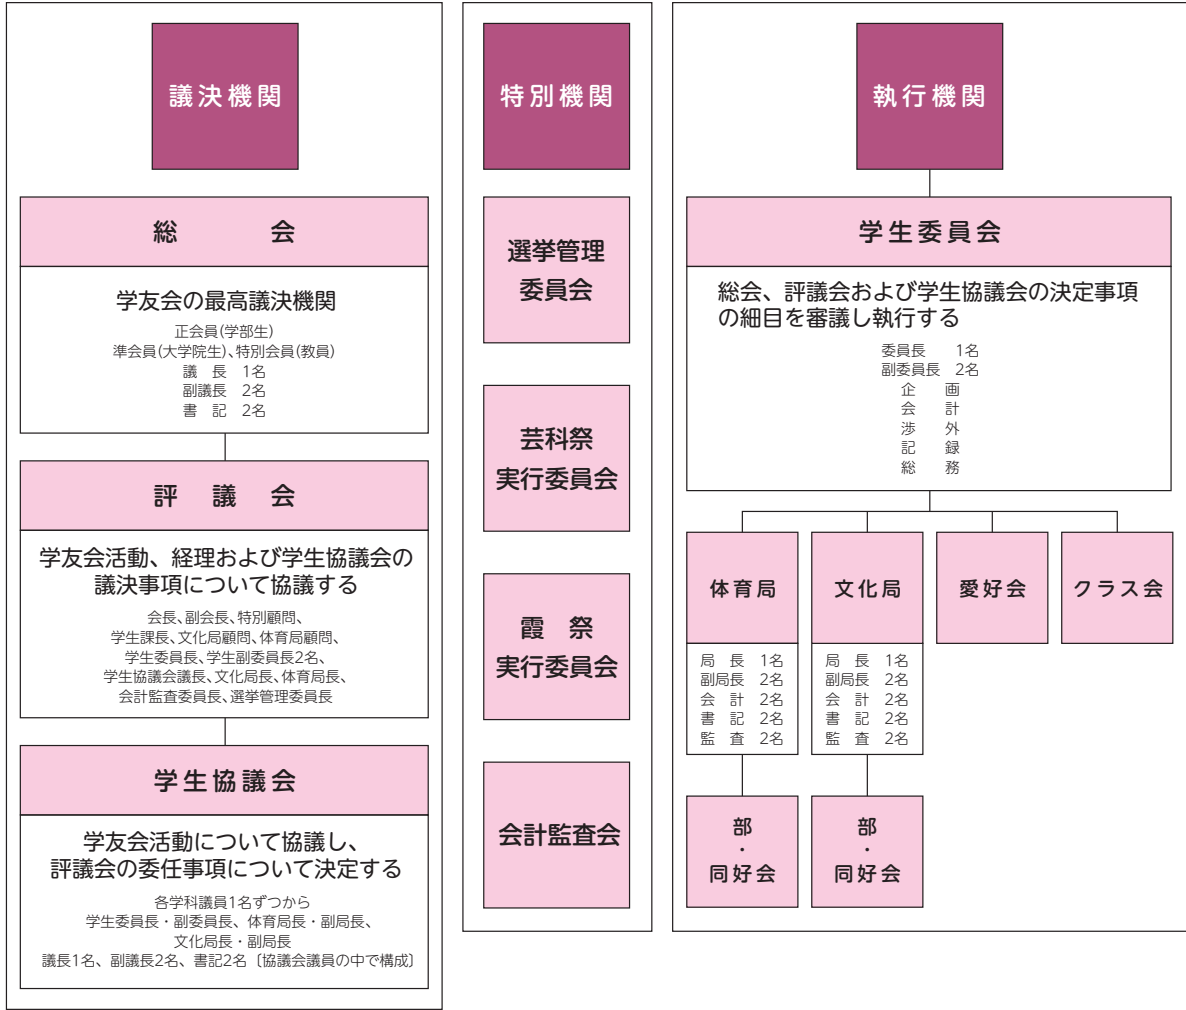

学友会運営図

学友会年間行事予定

April 4月	入学宣誓式・オリエンテーション 新入生研修・霞祭	October 10月	大学祭 (芸科祭)
May 5月		November 11月	
June 6月		December 12月	クリスマスイルミネーション 学生協議会 冬季休業
July 7月	前期定期試験 七夕エコナイト	January 1月	学生評議会 学友会総会
August 8月	夏季休業	February 2月	後期定期試験
September 9月	後期オリエンテーション	March 3月	学位記授与式 春季休業