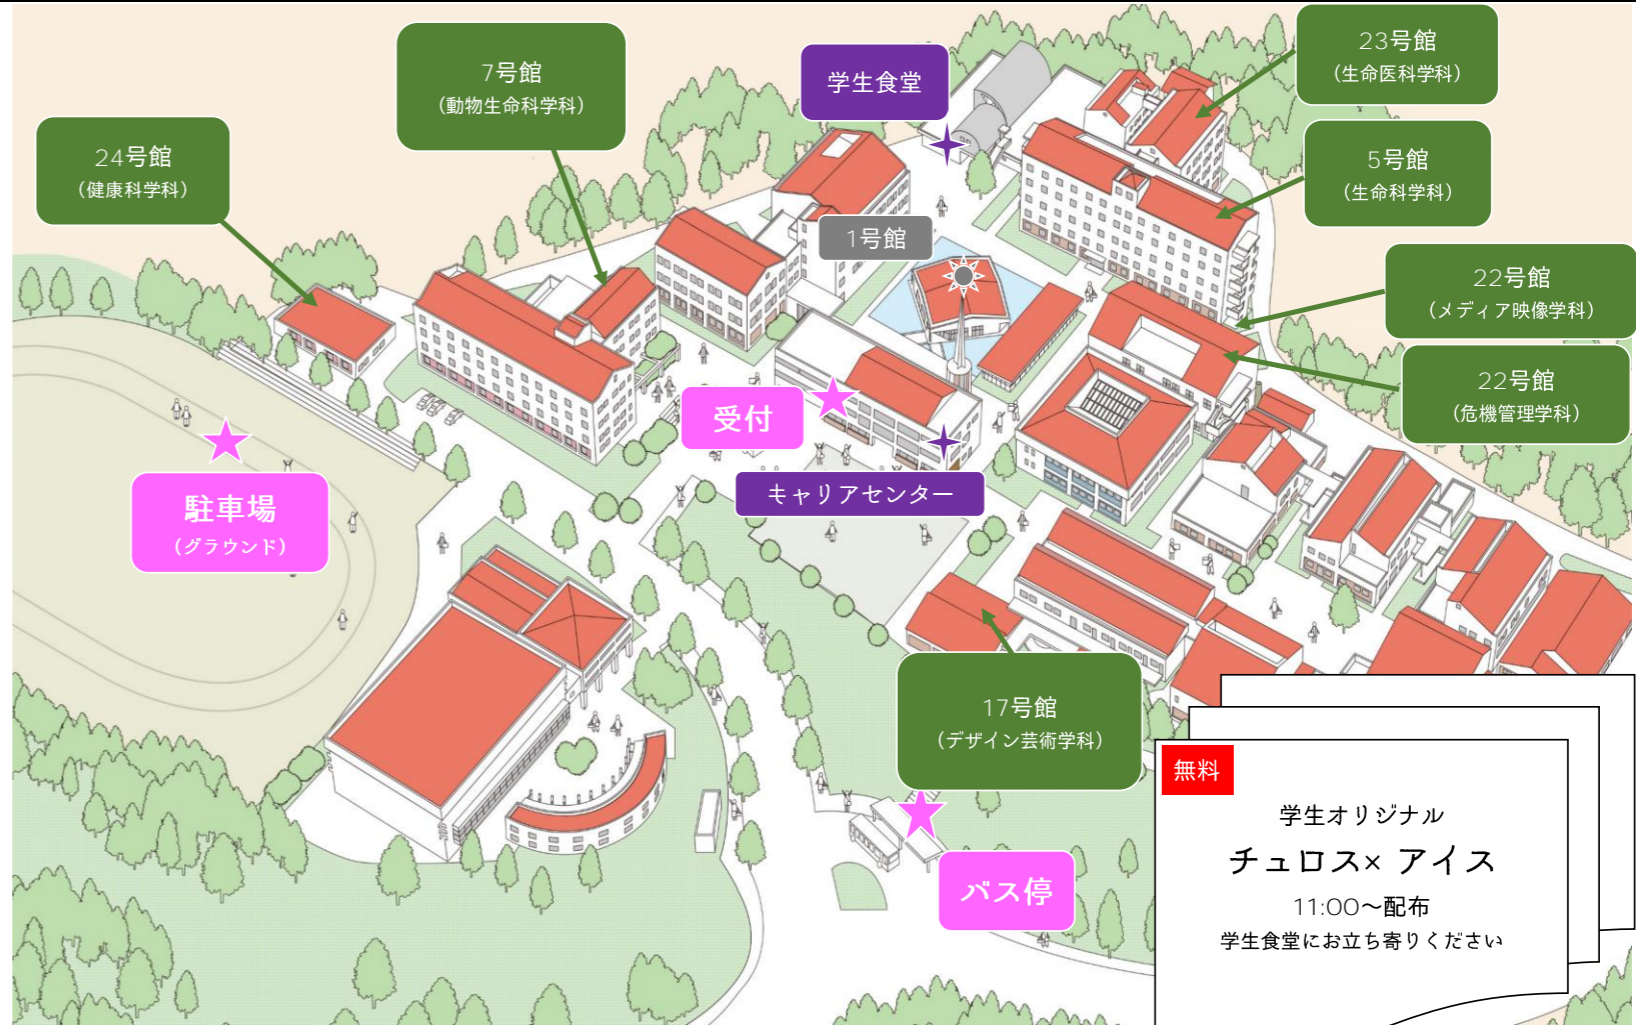

◆学科体験企画 (10:45~12:00)

芸術学部

- デザイン芸術学科 (17号館)
デッサン・イメージ表現作品講評会
- メディア映像学科 (22号館)
コミックイラスト講評会

		10:00	10:30	11:00	11:30	12:00	12:30	13:00	13:30
全体説明会	1号館	ミニ講演 入試概要説明							
学部・学科 体験イベント	各会場			7学科に分かれて 学科・入試説明と体験イベントへ					
個別相談 コーナー	学生食堂			学科相談、入試相談、学生生活相談、就職相談等 個別に聞きたいことを是非					
オーストラリア フェア	学生食堂					グローバル化 第1弾 オーストラリアフェアを学生食堂で開催			
学内ミステリー ツアー	集合 学生食堂						ミステリーツアー		

生命科学部

- 生命科学科 (5号館)
生命科学科体験ツアー
- 生命医科学科 (23号館)
生命医科学科の施設見学
- 動物生命科学科 (7号館)
教育動物病院の見学ツアー
- 健康科学科 (24号館)
健康科学体験企画

危機管理学部

- 危機管理学科 (22号館)
ヒット商品から学ぶ経営学

無料
学生オリジナル
チュロス×アイス
11:00~配布
学生食堂にお立ち寄りください

帰りのバスのご案内

本学→新倉敷駅
12:15 12:45
13:15 13:45

※上記は本学出発時刻になります。
※所要時間は約12分です。

◆全体説明会
(10:00~10:30)
イノベーションキャンパスとして新しくスタートした本学の特徴や、2020年度の入試概要説明を行います。また、これからの時代に求められる力を高める方法を特別に紹介します。
場所: 1号館

◆個別相談
(10:30~12:30)
学科の学びは? サポート体制は? 入試制度は? などの不安や疑問にお答えします。お気軽にご相談ください。
場所: 学生食堂、
キャリアセンター (就職相談のみ)

◆オーストラリアフェア
(11:30~13:00) **無料**
学生食堂にてオーストラリアのお肉を使った軽食を準備しております。オーストラリアの雰囲気と、味覚をお楽しみください。
場所: 学生食堂

◆ミステリーツアー
(12:15~12:45)
大学内で起きたミステリーの謎解きツアーです。あなたは真実まで辿りつけますか?
集合場所: 学生食堂