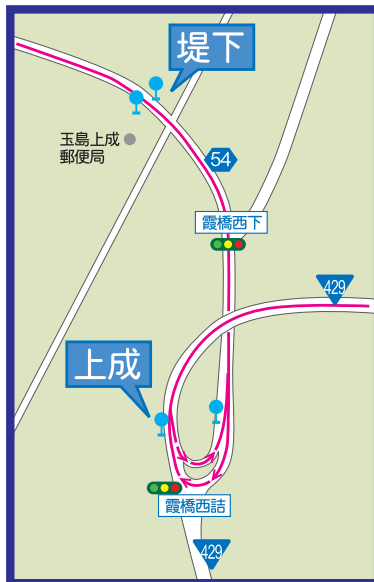

新倉敷行	倉敷芸術科学大学	14:20	17:25
	霞ヶ丘小学校入口	14:21	17:26
	霞橋	14:22	17:27
	上成	14:23	17:28
	堤下	14:23	17:28
	福島	14:24	17:29
	長田町	14:24	17:29
	銚島口	14:25	17:30
	病院前	14:26	17:31
	新倉敷駅	14:32	17:37

倉敷芸術科学大学
KURASHIKI UNIVERSITY OF SCIENCE AND THE ARTS

芸術学部・生命科学部・危機管理学部

〒712-8505 岡山県倉敷市連島町西之浦2640
Tel.086-440-1111(代表)
ホームページ <https://www.kusa.ac.jp>

ひとの心を動かすひとになる。

くらしき作陽大学
音楽学部/食文化学部/子ども教育学部

作陽音楽短期大学
音楽学科 音楽専攻/幼児教育専攻

お問い合わせ先 0120-911-394
入試広報室 岡山県倉敷市玉島長尾3515

得 通学定期券

新倉敷駅
↓
倉敷芸術科学大学
片道260円

1か月 7,800円
3か月 22,230円
6か月 42,120円
通年 67,600円

倉敷駅
↓
倉敷芸術科学大学
片道460円

1か月 13,800円
3か月 39,330円
6か月 74,520円
通年 119,600円

倉敷芸大線

平日ダイヤ (月曜日～金曜日) ただし、祝日の場合は土・日・祝日ダイヤで運行致します。

土・日・祝日ダイヤ

芸大行	倉敷駅②のりば	7:55	8:15	8:45	9:15	9:45	10:15	10:45	11:15	12:10	12:45	14:15	14:45	15:45	16:15	16:45	17:10	17:40	18:45	19:45
	倉敷芸術科学大学	8:32	8:52	9:19	9:48	10:18	10:48	11:18	11:48	12:43	13:18	14:48	15:18	16:21	16:52	17:22	17:52	18:22	19:21	20:18
倉敷駅行	倉敷芸術科学大学	8:45	10:00	11:00	11:30	12:00	12:30	13:00	13:30	15:00	15:30	16:30	17:00	17:30	18:00	18:30	19:30	20:30		
	倉敷駅	9:21	10:34	11:34	12:04	12:34	13:04	13:34	14:04	15:34	16:04	17:04	17:40	18:14	18:44	19:09	20:02	20:59		

芸大行	倉敷駅②のりば	7:55	8:15	11:45	16:30	17:45	18:45	19:50
	倉敷芸術科学大学	8:24	8:44	12:18	17:08	18:23	19:18	20:20
倉敷駅行	倉敷芸術科学大学	8:30	12:30	18:30	19:30	20:30		
	倉敷駅	9:03	13:03	19:02	19:59	20:58		

お得なお知らせ

通勤定期をお持ちなら…
環境定期
土曜日は定期券区間外・同伴者も
割引運賃(100円)でご乗車可!

小中学生の夏休みには…
サマー・kidsパス
お得な料金で両備バス全路線
乗り放題!!

70歳以上のお客様限定。両備バス全線乗り放題!
ことぶきパス
3ヶ月/12,500円
6ヶ月/21,000円

65歳以上で運転免許証自主返納された方
おかやま愛カード
おかやま愛カードご提示で
路線バス運賃が半額!!

車内でハレカード発売中!
車内でチャージもできます!