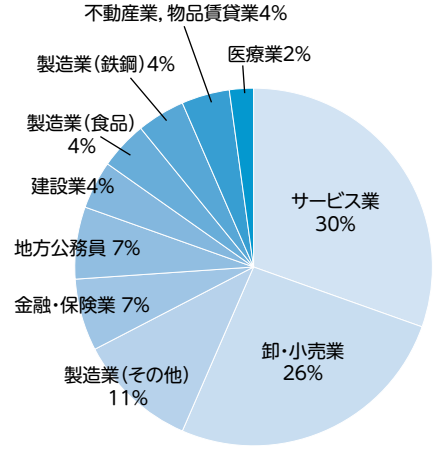

救急救命士

健康科学科

80.0%
10名受験 8名合格
(全国平均 86.7%)
2020年 75.0%

医学的知識や救急医療制度、傷病者に措置をおこなうための高度な知識と技術が必要。多くの救急救命士は、同時に公務員(消防士)をめざすため公務員試験に合格する必要があり、学科独自の公務員試験対策講座を組んでいる。※救急救命士コース限定

2021年3月 就職状況・実績

内定率 **94%** (算式: $\frac{\text{就職者}}{\text{就職希望者}}$)

業種別就職先

芸術学部

生命科学部

危機管理学部

地域別就職先

公務員採用実績

学科別就職状況 (過去5年間実績)

デザイン芸術学科