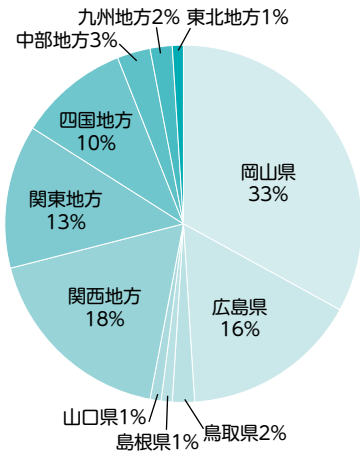

救急救命士

健康科学科

80.0%
10名受験 8名合格
(全国平均 86.7%)
2020年 75.0%

医学的知識や救急医療制度、傷病者に措置をおこなうための高度な知識と技術が必要。多くの救急救命士は、同時に公務員(消防士)をめざすため公務員試験に合格する必要があり、学科独自の公務員試験対策講座を組んでいる。※救急救命士コース限定

2021年3月 就職状況・実績

内定率 **94%** (算式: $\frac{\text{就職者}}{\text{就職希望者}}$)

業種別就職先

芸術学部

生命科学部

危機管理学部

地域別就職先

公務員採用実績

学科別就職状況 (過去5年間実績)

デザイン芸術学科