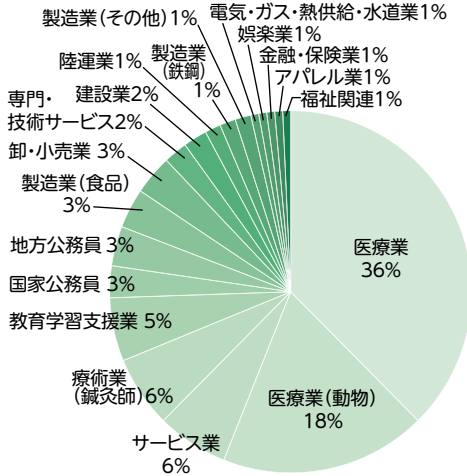

臨床工学技士

生命科学科

100%
4名受験 4名合格
(全国平均 84.2%)
2020年 88.9%

病院や検査センターにて生命維持に関する機器を専門に保守・管理・操作するのが臨床工学技士の仕事。学園の「医用科学教育センター」(岡山市北区)や県内の病院実習を通して受験資格を取得。※臨床工学コース限定

認定動物看護師

動物生命科学科

85.2%
27名受験 23名合格
(全国平均 84.0%)
2020年 100%

愛玩動物看護師法制定により国家資格に。獣医師をサポートする高度な知識や技術、飼い主とのコミュニケーション能力が求められるのが愛玩動物看護師。学内にある「教育動物病院」での実習によって専門的なスキルを磨き、国家資格の取得をめざす。

オーストラリア政府認定動物看護師

動物生命科学科

100%
4名受験 4名合格
2020年 100%

全国で本学のみ。Certificate IV in Veterinary Nursing (オーストラリアの動物看護師国家資格)は動物看護の先進国オーストラリアをはじめとするイギリス連邦などの国々で働くことができる資格。専門性が高い海外で、獣医師から様々な役割を任せられるパートナーとして、多種多様な動物の医療に携わることができる。

救急救命士

健康科学科

80.0%
10名受験 8名合格
(全国平均 86.7%)
2020年 75.0%

医学的知識や救急医療制度、傷病者に措置をおこなうための高度な知識と技術が必要。多くの救急救命士は、同時に公務員(消防士)をめざすため公務員試験に合格する必要があり、学科独自の公務員試験対策講座を組んでいる。※救急救命士コース限定

2021年3月 就職状況・実績

内定率 **94%** (算式: $\frac{\text{就職者}}{\text{就職希望者}}$)

業種別就職先

芸術学部

生命科学部

危機管理学部

地域別就職先

公務員採用実績

学科別就職状況 (過去5年間実績)

デザイン芸術学科