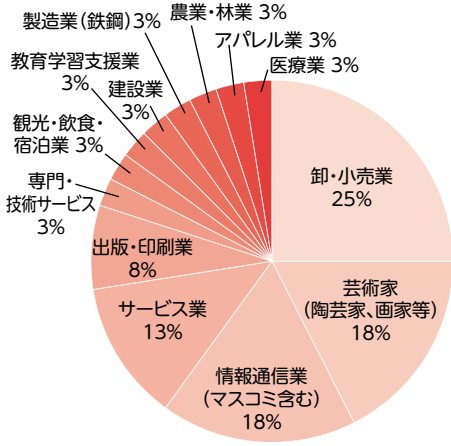

臨床工学技士

生命科学科

100%
4名受験 4名合格
(全国平均 84.2%)
2020年 88.9%

病院や検査センターにて生命維持に関する機器を専門に保守・管理・操作するのが臨床工学技士の仕事。学園の「医用科学教育センター」(岡山市北区)や県内の病院実習を通して受験資格を取得。※臨床工学コース限定

認定動物看護師

動物生命科学科

85.2%
27名受験 23名合格
(全国平均 84.0%)
2020年 100%

愛玩動物看護師法制定により国家資格に。獣医師をサポートする高度な知識や技術、飼い主とのコミュニケーション能力が求められるのが愛玩動物看護師。学内にある「教育動物病院」での実習によって専門的なスキルを磨き、国家資格の取得をめざす。

オーストラリア政府認定動物看護師

動物生命科学科

100%
4名受験 4名合格
2020年 100%

全国で本学のみ。Certificate IV in Veterinary Nursing (オーストラリアの動物看護師国家資格)は動物看護の先進国オーストラリアをはじめとするイギリス連邦などの国々で働くことができる資格。専門性が高い海外で、獣医師から様々な役割を任せられるパートナーとして、多種多様な動物の医療に携わることができる。

救急救命士

健康科学科

80.0%
10名受験 8名合格
(全国平均 86.7%)
2020年 75.0%

医学的知識や救急医療制度、傷病者に措置をおこなうための高度な知識と技術が必要。多くの救急救命士は、同時に公務員(消防士)をめざすため公務員試験に合格する必要があり、学科独自の公務員試験対策講座を組んでいる。※救急救命士コース限定

2021年3月 就職状況・実績

内定率 **94%** (算式: $\frac{\text{就職者}}{\text{就職希望者}}$)

業種別就職先

芸術学部

生命科学部

危機管理学部

地域別就職先

公務員採用実績

学科別就職状況 (過去5年間実績)

デザイン芸術学科