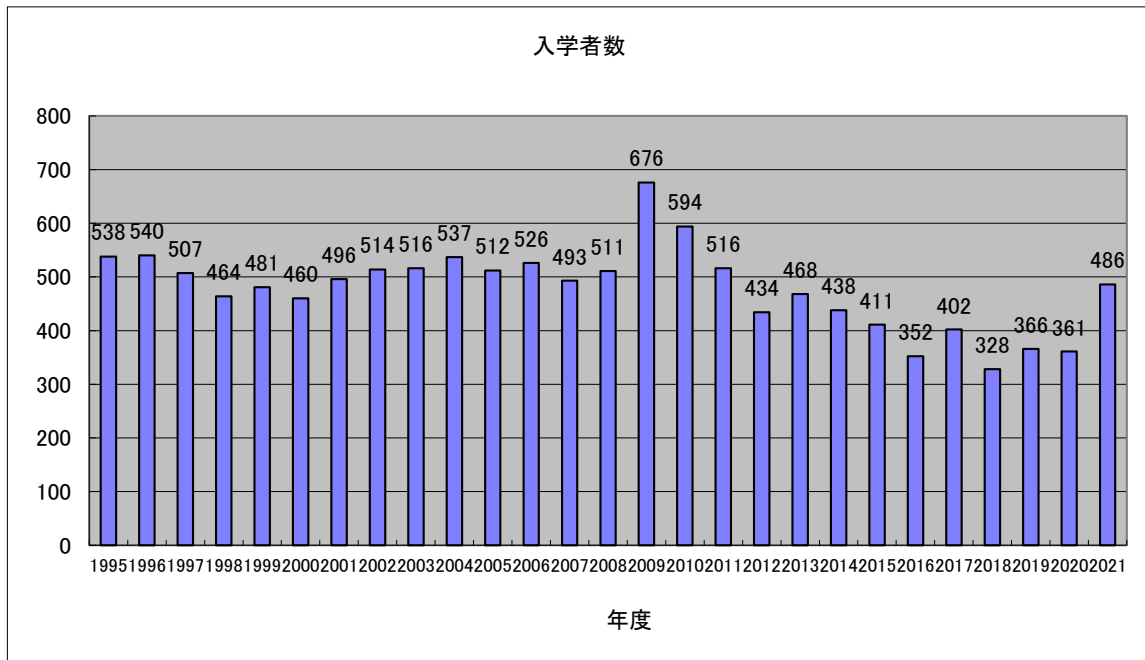

○入学者数推移(1995年度～2021年度 )

\* 入学者は、学部生(通学制・通信制)・学部編入生・大学院生(通学制・通信制)、別科