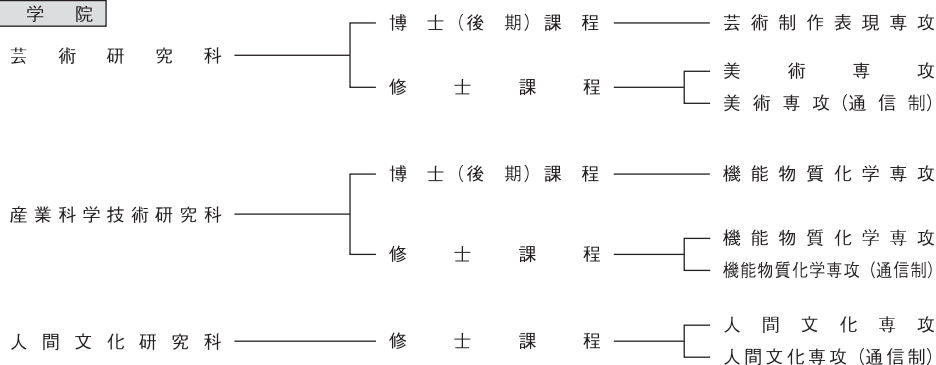

倉敷芸術科学大学組織表

大 学 院

学 部

別 科

留 学 生 別 科

セ ン タ ー

研究連携センター
 教育開発センター
 学生支援センター
 健康支援センター
 入試広報センター
 インターナショナルセンター

附 属 施 設