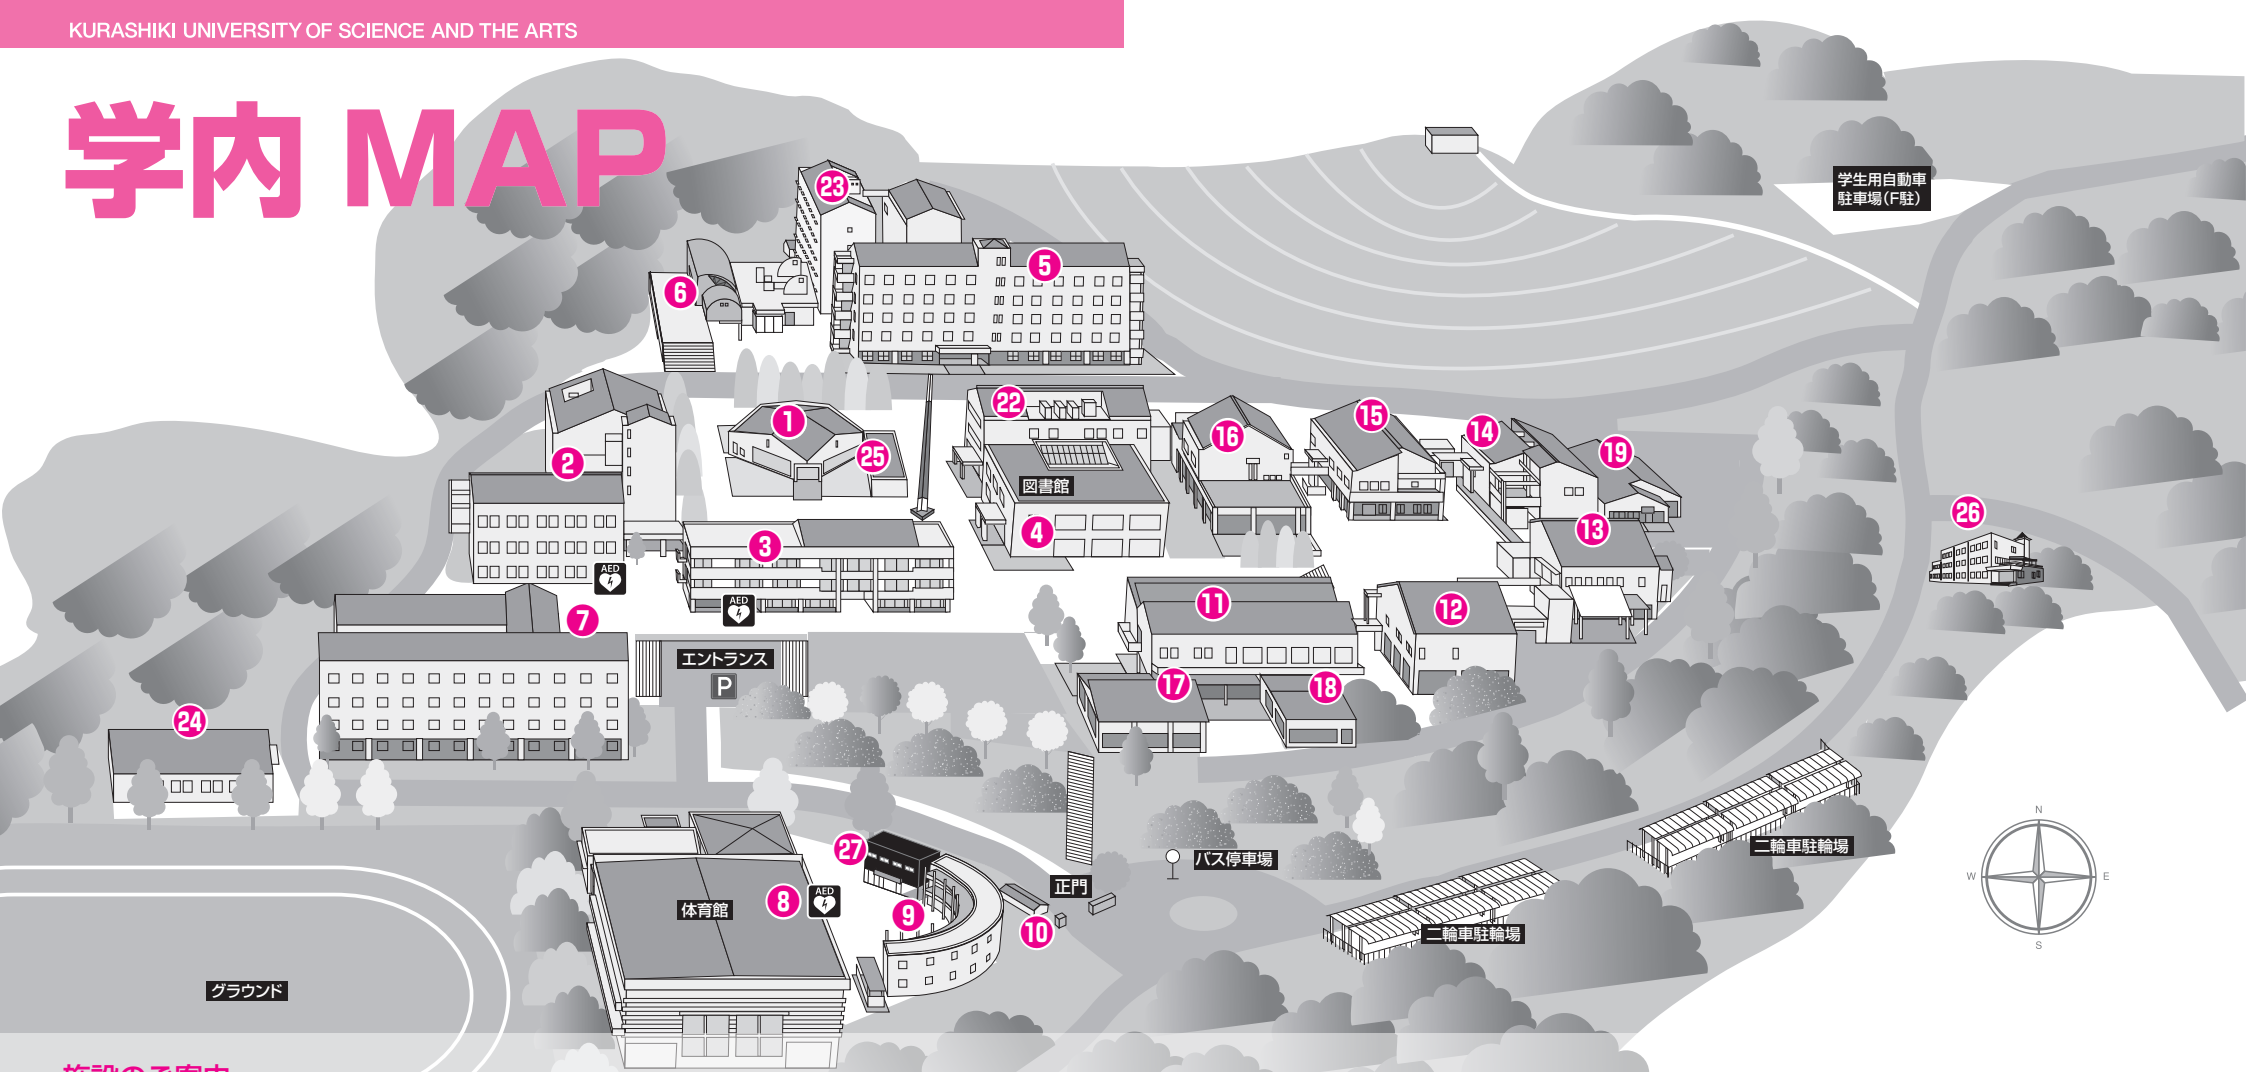

学内MAP

施設のご案内

- | | | | |
|---|--|--|--|
| <p>01号 講義棟
250名収容の階段教室</p> <p>02号 講義棟</p> <p>03号 本館
1階…健康支援センター・インターナショナルセンター
留学生課・留学生別科講師室
庶務課/IR・企画調査課・施設管理課・広報課
2階…学生課・教務課・キャリア支援課
経理課・入試課・三菱UFJ銀行ATM</p> <p>04号 図書館</p> <p>05号 生命科学部・危機管理学部・産業科学技術学部
生命科学科と危機管理学科の研究室および実習室</p> <p>06号 厚生会館
食堂、売店</p> | <p>07号 生命科学部
健康科学科、動物生命科学科の研究室
および実習室</p> <p>08号 体育館
アリーナ、格技場、トレーニングルーム</p> <p>09号 学生集会室
部室</p> <p>10号 守衛室</p> <p>11号 芸術学部
絵画実習施設ほか</p> <p>12号 芸術学部
メディア映像学科実習施設ほか</p> <p>13号 芸術学部
彫刻実習施設ほか</p> | <p>14号 芸術学部
デザイン実習施設ほか</p> <p>15号 芸術学部
ガラス実習施設ほか</p> <p>16号 芸術学部
陶芸実習施設ほか</p> <p>17号 芸術学部
造形・演習実習施設ほか</p> <p>18号 芸術学部
学芸員実習施設ほか</p> <p>19号 芸術学部
デザイン実習施設ほか</p> <p>22号 芸術学部・危機管理学部
メディア映像学科・危機管理学科実習施設ほか</p> | <p>23号 生命科学部
生命医科学科臨床検査研究所および
細胞病理学センター</p> <p>24号 生命科学部
健康科学実習棟</p> <p>25号 ラーニングcommons</p> <p>26号</p> <p>27号 学生集会室 (20周年記念館)
部室・休憩室</p> |
|---|--|--|--|